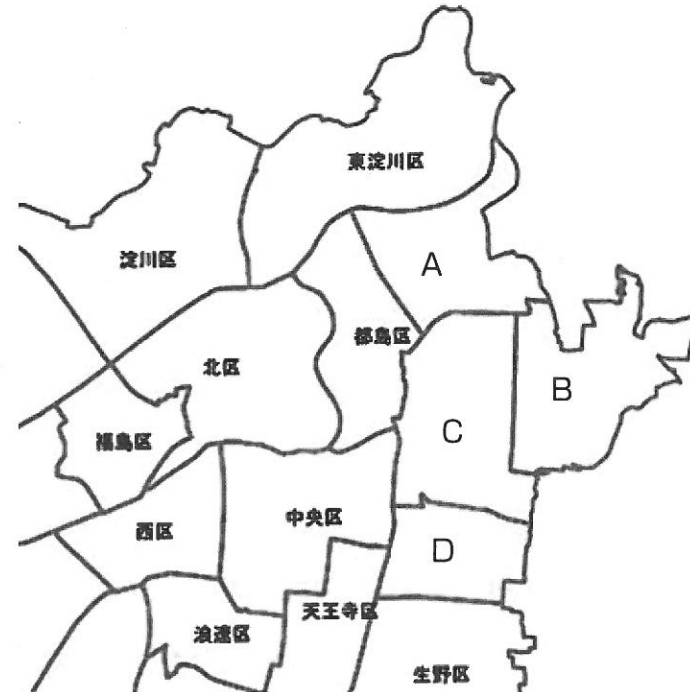

67 次の白地図は大阪市 24 区の地図です。鶴見区いちの位置はどの番号にありますか？

- ①A ②B ③C ④D

68 毎年鶴見緑地りょくち かいさいで開催される、鶴見区民くみんが楽しみにしているお祭りのひとつに「区民まつり」があります。第 1 回が開催されたのはいつでしょうか？

- ①昭和 48 年 (1973 年) ②昭和 50 年 (1975 年)  
③昭和 52 年 (1977 年) ④昭和 54 年 (1979 年)

69 大阪市は、平成 29 年 11 月 (2017 年) に、『吉本興業株式会社よしもとこうぎょうかぶしがいしゃ』と市民サービスの向上しみん及び地域の一層の活性化を目的とした包括連携協定を締結しました。大阪市の各区 (24 区) に「住みます芸人げいにん」が実際に住み、地域を盛り上げる活動をします。鶴見区担当の住みます芸人げいにんの名前はなんというのでしょうか？

- ①ラブトルズ ②らびたるず ③レプトルズ ④サプライズ

70 「鶴見区」という名称めいしょうの行政区は、大阪市以外の政令指定都市ぎょうせいくにもあります。何市にあるのでしょうか？

- ①仙台市せんだいし ②横浜市よこはまし ③名古屋市なごやし ④北九州市きたきゅうしゅうし