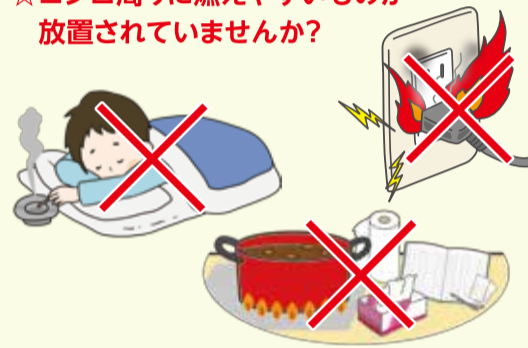

鶴見区 安全・安心通信

区役所より

雨にはご注意ください!

今年も雨の季節がやってきました。排水溝など、雨水が流れる場所にたまっている落ち葉やごみ、砂などの掃除をこまめにしてください。そのままにしておくと、道路などに水があふれます。雨が降る前に対策をとりましょう! **大阪市 大雨に備えて** [検索](#)

自転車盗難防止・ひったくり防止キャンペーン

自転車盗難・ひったくり被害を防止するために、2重ロック・カゴにカバーを装着することが有効です。自転車ワイヤー錠・ひったくり防止カバーの無料取付けを行います。

日時 6月18日(月) 14時~15時
※雨天中止(2時間前に判断) ※無くなり次第終了します
場所 緑児童遊園(緑3-3/緑ふれあいの家南隣)
※カゴの種類によっては、取付けできない場合があります
※当日は、必ず自転車でご来場ください
(取付けのみ、配布は行っていません)

「鶴見区防犯の日」防犯一斉行動

子どもたちが安心して暮らせるまちづくりをめざし、下校時間に合わせ、各地域団体・関係機関が連携した「鶴見区防犯の日」防犯一斉行動を実施しています。多くの方が参加いただくことで、より防犯効果が高まりますので皆様のご協力をお願いします。

日時 毎月第2金曜日 16時~17時 **場所** 各地域会館前集合

鶴見区役所市民協働課
☎6915-9848 FAX6913-6235

消防署より

火災による死者の多くは高齢者です。

平成29年中に大阪市内で火災によってなくなられた方 = **23名** (放火自殺者を除く)

一人でも多くの高齢者を火災から守るために地域ぐるみで火災を未然に防ぎましょう。

☆住宅用火災警報器の電池切れが起こっていませんか?

☆コンロ周りに燃えやすいものが放置されていませんか?

鶴見消防署
☎6912-0119 FAX6912-6043

警察署より

鶴見区内の高齢者宅の固定電話に百貨店店員などを名乗る詐欺の電話が多発しています!

『クレジットカードで買い物していませんか』『あなた名義のカードを持った男が買い物をしている』『カードが悪用されないように処理しますのでキャッシュカードを受け取りに行きます』などと言葉巧みにキャッシュカードをだまし取り、犯人は近くのATMから預貯金を引き出します。

今年に入り、鶴見区全域でこのような内容の詐欺が9件発生し、とりわけ百貨店店員を名乗る詐欺が4件発生しており、総額2,000万円を超える被害が出ています。(平成30年5月7日現在)『キャッシュカードを預かる』『暗証番号を教える』などは詐欺の手口です。このような電話があれば、クレジットカード、キャッシュカードは絶対に渡さず、家族や警察に相談してください。