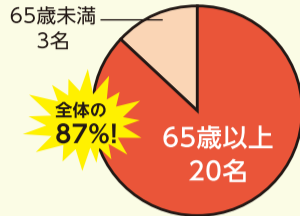

日時 6月18日(月) 14時~15時
※雨天中止(2時間前に判断) ※無くなり次第終了します
場所 緑児童遊園(緑3-3/緑ふれあいの家南隣)
※カゴの種類によっては、取付けできない場合があります
※当日は、必ず自転車でご来場ください
(取付けのみ、配布は行っていません)

「鶴見区防犯の日」防犯一斉行動

子どもたちが安心して暮らせるまちづくりをめざし、下校時間に合わせ、各地域団体・関係機関が連携した「鶴見区防犯の日」防犯一斉行動を実施しています。多くの方が参加いただくことで、より防犯効果が高まりますので皆様のご協力をお願いします。

日時 毎月第2金曜日 16時~17時 **場所** 各地域会館前集合

鶴見区役所市民協働課
☎6915-9848 FAX6913-6235

消防署より

火災による死者の多くは高齢者です。

平成29年中に大阪市内で火災によってなくなられた方 = **23名** (放火自殺者を除く)

一人でも多くの高齢者を火災から守るために地域ぐるみで火災を未然に防ぎましょう。

☆住宅用火災警報器の電池切れが起こっていませんか?