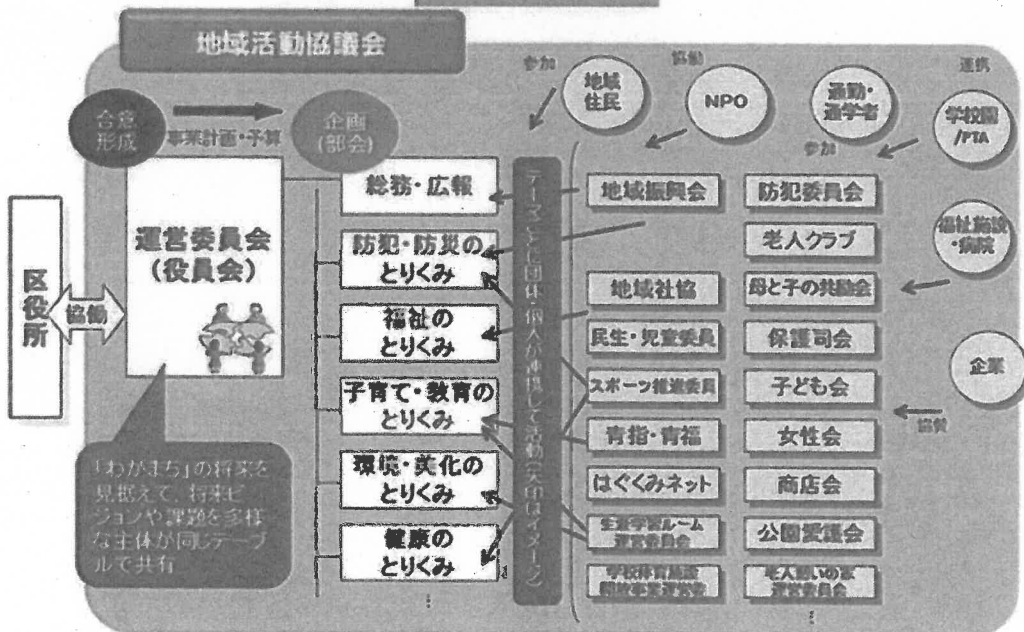

鶴見区
Tsurumi ward

トップページ > コミュニティ・まちづくり > お知らせ > 地域活動協議会について～地域活動に参加しませんか？～

地域活動協議会について～地域活動に参加しませんか？～

ページ番号：455863 2020年2月17日

地域活動協議会ってなに？

小学校区等地域ごとにある豊かな「つながり」と「きずな」を活かして、連合振興町会や地域社会福祉協議会などの地域団体を中心に、これまで地域活動に関わりが薄かった若い世代やマンション住民、NPO、事業所など、さまざまな活動主体が同じテーブルで、まちの将来像や地域課題を共有し、「自らの地域のことは自らの地域が決める」という基本のもと、新しい地域社会づくりを進める、自律的な地域運営の仕組みです。

みんなで話し合い、協力しながらまちづくりを推進！

地域活動協議会に期待されている機能

地域活動協議会には、総意形成機能と準行政機能の2つの機能が期待されています。

- (1) 総意形成機能・・・小学校区等地域における将来像を共有しながら、住民のさまざまな意見の調整・取りまとめを行う機能。
- (2) 準行政機能・・・特定のテーマだけでなく、地域内の状況を包括的に見て、足りない活動テーマを「補完（カバー）」する機能。

足りない活動テーマとは、次の2つの分野を指しています。

- ・ 行政が担わない（地域に委ねるべき）分野
- ・ 他の地域（団体）あるいはNPOなどのサポート対象とならない分野

町内会・自治会などの地域活動に加入・参加をおすすめします！

近年、台風や豪雨などの風水害が増加傾向にあり、また大規模地震発生も近いと予想されています。災害時に命を守るために、まずは自分の身や家族を守る自助、そしてご近所同士で助け合う共助が重要であると言われています。万が一の災害に備えて、人と人とのつながりづくりのため町内会・自治会などの地域活動に加入・参加してみませんか？