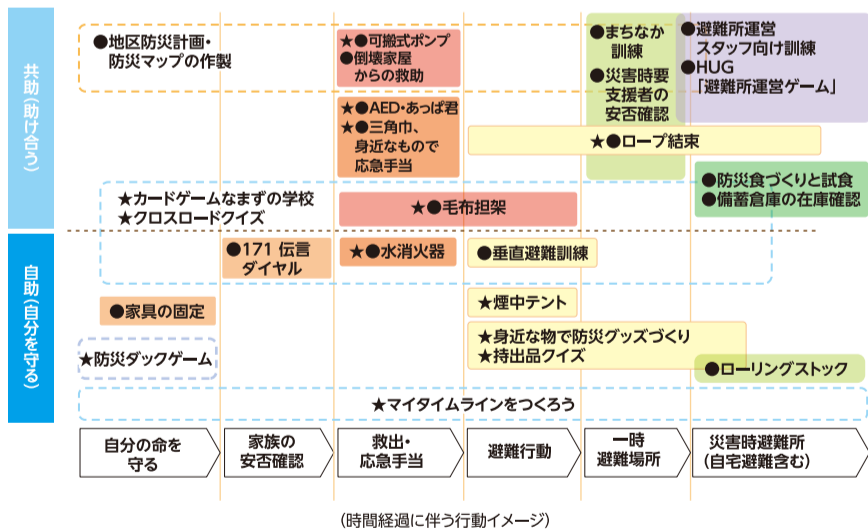

地活協会長インタビュー

各地域活動協議会の会長へ「地域の魅力」や「地活協10年目に向けての抱負」をお聞きする新企画

第5回 小倉通義氏 / 今津地域活動協議会 会長

——地域の魅力とは?(地域コミュニティの観点から)
旧街道が通っていて昔からの家並みが残っているのが特色。同時に工業専用地域もある。混然とした地域に思われがちだが、昔から何代も続いている方を中心に良くまとまっている。

——地活協で実現できたことは?
防災の取組が進んでいる。また、新しい企画として、昨年は子ども110番の家を回る「ハロウィンウォーク」が若者より提案され、成功に終わった。若い人の力で実現できたことに今津の可能性を感じる事ができた。

——地活協10年目に向けた抱負は?
我々から若い人へのバトンタッチは容易ではない。しかし、新しい若い人達の企画に可能性を感じ取れたので、それを地域の人達と共に共通意識として持てたい。何かをしたいと思う気持ちをモチベーションに、皆さんと一緒に進めていきたい。

——最後に、地活協の会長として大事にしていることは?
強いてあげるなら「今津の底力」。色々な方の考えや意見を今津として束ね方向性が持てたい。皆の力を発揮するために地活協を利用できることが大事。形が変わったとしても次の代につながっていっていただければいいなと思う。

facebook 「つるカフェ」

YouTube 「ツルカフェチャンネル」

※取材の詳細は、こちらに掲載しています。

今津地域データ

1. ◎人口…12,159人
   - ◎世帯数…5,090世帯
   - ◎65歳以上人口比率…23.3%
   - ◎15歳未満人口比率…13.7%
   - ◎単身世帯比率…32.2%
   - ◎持ち家率…59.7%
   - ◎戸建て率…39.0%
2. ※参考/平成27年国勢調査より

地域活動協議会とは、町会加入の有無にかかわらず、全住民対象の地域を支える新しい地域活動のしくみです。鶴見区では12小学校下それぞれに地域活動協議会があり、活動を行っています。

問合せ 鶴見区まちづくりセンター ☎6967-8931 ✉turumi-machikyoku@arion.ocn.ne.jp つるカフェ facebook