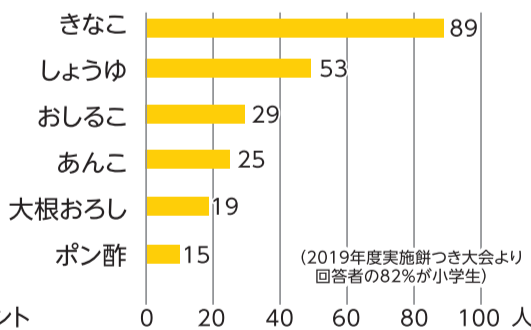

### 12月の行事予定

【鶴見】4日(金)はぐくみネット防災教室 / 鶴見南小学校

※詳細は、開催の地活協へお問い合わせください。

### 年末年始の恒例行事「餅つき」

江戸時代より伝統行事として定着している餅つき、鶴見区では毎年恒例行事として8つの地活協で行ってきました。残念ながら今年度はほとんどの地活協が中止ですが、町会単位での餅つきも含め、例年鶴見区内で1トン近い餅米がつかれています!

#### 令和元年度の餅つき事情

- 参加人数** 250人~2,000人
- 餅米の量** 50kg~180kg
- 定番の味つけ** きな粉、海苔(磯辺)、あんこ、エビ餅  
★大根おろしや焼き餅をふるまう地域もありました!
- 汁物** 豚汁、ぜんざい、すまし汁など
- 同時イベント** だんじりのお囃子披露、学校の講堂でステージイベント

#### ある地域のアンケート結果

●おいしかったのは、どれですか?

ツルラボ15 (鶴見区地域活動研究会)

テーマ オンライン餅つき大会-つきましょ、みんなでお餅!  
日時 12月16日(水)19時~20時(オンライン配信)  
※詳しくは、チラシ、ポスター、まちセンのWEBサイト。

無料 要申込