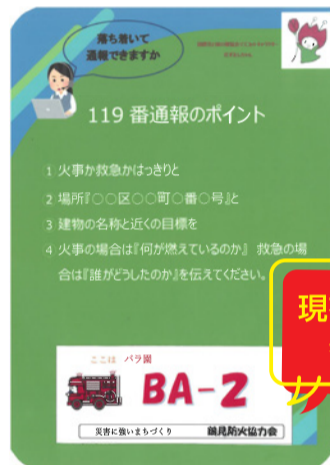

場所 鶴見緑地球技場 人工芝

講師 yuko 氏

対象 中学生以上
(小学生以下のお子様は同伴不可)

定員 100名(先着順)

費用 1人 1,500円(税込)

持物 汗拭きタオル、ヨガマット・バスタオル・レジャーシート等の敷物(必須)
※動きやすい服装でご参加ください。

申込 電話・ホームページ

鶴見図書館 鶴見区横堤5-3-15

☎6913-0772 FAX 6913-3975

開館時間 火曜日~金曜日 10時~19時 / 土曜日・日曜日・祝休日 10時~17時

休館日 月曜日、第3木曜日

蔵書点検による休館のお知らせ

期間 6月22日(水)~6月27日(月)

休館中は、大阪市立の他の図書館をご利用いただけますようお願いいたします。なお、この期間中に返却ポストに返されますと、確認が遅くなることがあります。ご了承ください。

マスクの着用をお願いします(2歳未満は不要です)。

幼児期図書ボランティア募集

鶴見図書館を拠点として鶴見区内の保育所・幼稚園等で活動中のボランティアグループに参加し、絵本の読み聞かせ等をしてくださる方を募集します。

日時 ①8月9日(火) ②8月23日(火)
③8月30日(火) ④9月13日(火)

※①②③はいずれも10時~12時(ボランティア活動について・絵本についての講座)
④10時10分~12時(交流会)

場所 ①②③大阪市立中央図書館5階 大会議室
④大阪市立鶴見図書館 多目的室

定員 5名(先着順)

対象 上記講座全4回すべて受講いただける方

申込方法 電話・来館 **締切** 7月28日(木)

たんぽぽんの会

乳幼児向け絵本の読み聞かせやふれあい遊びなどを行います。

日時 6月4日・18日(土)、7月2日・16日(土)
各日11時~11時30分

場所 多目的室 **対象** 乳幼児と保護者

定員 25名 **申込方法** 電話・来館
(先着順)

えほんのじかん

絵本の読み聞かせや手遊び、パネルシアターなど、おたのしみもりもり予約はいいません、お気軽にご参加ください。

日時 6月11日(土)、
7月9日・23日・30日(土)
各日11時~11時30分

場所 多目的室 **定員** 25名(先着順)

申込不要

鶴見図書館おすすめの1冊

『いろいろかえる』

きくち ちき/著 偕成社
<図書館書誌ID0015049606>

緑色のかえるは食べるのが好きで、黄色のかえるは跳ねるのが好き。色鮮やかなかえるが次々と現れ、踊ったり泳いだり、みんなの好きなことをして一日を過ごします。一匹増えるたびに新しい色が増えて、場面がにぎやかになります。見開きいっぱい描かれたかえるたちは躍動感があり、いきいきとした表情が印象的な絵本です。
(大阪市立図書館「こどものほんだな」より)

消防雑学シール

防火防災普及啓発のため「鶴見防火協会の協力のもと「119番の通報ポイント」等や、「消防クイズ」等、さまざまな題材を用いてラベルシールを作成しました。119番通報、公園内のどこにいるかわからない場合は、照明灯に貼られている番号を通報してください。

現在位置番号

問合せ 鶴見消防署(鶴見防火協会担当)
☎6912-0119