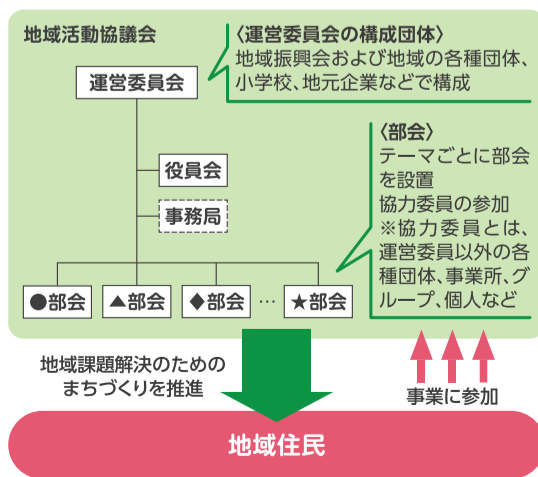

警察署より

防犯機能付き電話であなたの大切な家族を詐欺からブロック!

防犯機能付き電話は家電量販店等で購入できます。全国防犯協会連合会のウェブサイトでも推奨機器を確認することができます。大切な家族の未来のために防犯機能付き電話を設置しましょう!

〈これで安心!防犯機能ポイント〉

ポイント①

着信音が鳴る前に、自動メッセージで警告!

「この電話は防犯のために録音されます」などのメッセージが流れることで、詐欺の犯人を着信音が鳴る前に撃退できます。

ポイント②

非通知の電話は着信拒否!

非通知設定の電話は着信音も鳴らさずに自動的に拒否できます。

ポイント③

電話に出ると通話を自動録音!

電話に出ても、通話内容が録音されるので後から聞き直すことができます。

ポイント④

未登録番号からの着信対策!

登録していない番号からの着信を拒否したり、注意を促したりする機能もあります。

問合せ 鶴見警察署 ☎6913-1234 FAX6913-1869

消防署より

無料

救命講習を受けてみませんか?

～少しの勇気と少しの知識で救える命があります～

あなたの目の前で人が倒れたらどうしますか?その倒れた人があなたの大切な人だったら何かできますか?

救命講習では、AEDを使用した心肺蘇生法、異物除去法、止血法等の応急手当が学べます。一刻を争う命を救うために必要なものは専門的な知識や高度な技術以上に、あなたの「勇気」です。まずは救命講習を受けてみる「勇気」。一歩踏み出してみませんか?

詳しい日程や内容は

大阪市 救命講習 で検索

問合せ 鶴見消防署 ☎6912-0119 FAX6912-6043

千カツキョウだ!全員集合

地活協10年——いまだから問う「地活協ってなに?」

第1回 地域活動協議会のしくみとめざす姿とは

地域活動協議会(以下、地活協)とは、地域ごとにさまざまな団体の人たちがまちの将来像や地域課題を考える地域運営の仕組みです。鶴見区では12小学校下それぞれに地活協があり、町会や各種団体などが連携して、地域活動に取り組んでいます。

求められる機能

- ●地域が抱える課題がより一層複雑化・多様化していることから、社会全体で対処が必要な「公共」の分野、また、地域の立場に寄り添い、既存の市民活動団体の活動対象とならない分野を補完する(準行政的機能)
- ●地域の将来像を共有し、様々な住民の意見を出し合い、互いに調整する(総意形成機能)

地活協のめざす姿とは?

- ●各校下の地活協は、運営委員を中心に運営されていますが、地活協の制度ができて10年が経過し、ここ2年はコロナ禍で活動自粛を余儀なくされ、その意義や機能の理解が薄れている現状があります。
- ●「地域の自律的な運営」とは何か?「地域運営に多くの住民が参加する」とはどういうことか?1年かけてみなさんと一緒に考えたいと思います。

地活協の組織

地活協の活動を知るために、コチラも参考に。

YouTube

「ツルカフェチャンネル」

- ①突撃ふれあい喫茶:現在コロナ禍で休止中の地域も多くありますが、令和元年度まで全地域で月1～4回実施していました。再開が待ち遠しいです。
- ②地活協会長インタビュー:令和2年度地活協10年目に向けて、課題と抱負を語っていただきました。
- ③構成団体インタビュー:地活協の運営委員会の構成団体のうち、以下の団体役員さんのインタビューをご紹介します。団体のことも分かりますよ。(体育厚生協会、スポーツ推進委員、青少年指導員、青少年福祉委員、子ども育成協議会)

facebook つるカフェ

問合せ 鶴見区まちづくりセンター ☎6967-8931
✉turumi-machikyuu@arion.ocn.ne.jp