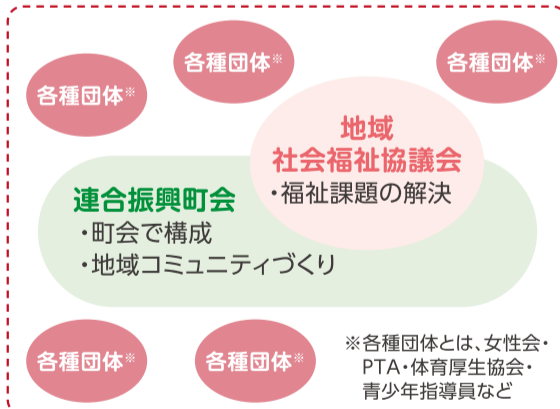

安全・安心通信

警察署より

ストップ! ATMでの携帯電話

待って! ATMで還付金がもらえると言われていませんか?

それは詐欺です!

もし携帯電話で通話しながらATMを操作している方を見かけたら、詐欺被害者の可能性が高いです。お声がけしていただき、警察に通報してください。

あなたの声かけが詐欺被害を防ぎます!

YouTube(吉本新喜劇チャンネル)で還付金詐欺の被害防止を含めた特殊詐欺被害防止の啓発動画を3種類公開しています。

問合 鶴見警察署
☎6913-1234 FAX6913-1869

消防署より

あなたのお宅は大丈夫? 消防職員による防火・防災診断

無料

消防職員による防火・防災診断を受けてみませんか。近年、住宅内での事故による救助・救急事案が増加傾向にあります。住宅内での事故を未然に防ぐため、鶴見消防署では希望されるお宅を訪問し、防火・防災に関するアドバイスをを行っています。

希望される方は
お気軽に
鶴見消防署
地域担当まで!

問合 鶴見消防署
☎6912-0119 FAX6912-6043

千カツキョウだヨ! 全員集合

地活協10年——いまだから問う「地活協ってなに?」

地域ごとにある「つながり」と「きずな」を活かして、さまざまな人たちがまちの将来像や地域課題を考える地域運営の仕組みが「地域活動協議会」です。各団体が連携してさまざまな地域活動に取り組んでいます。

第3回 連合振興町会、地域社会福祉協議会とは?

今回は、地域活動協議会の構成団体の中心的存在でもある「連合振興町会」と、「地域社会福祉協議会」について、紹介します。

連合振興町会

他都市では町内会・自治会などと呼ばれている地縁による任意団体です。コミュニティづくりを目的に、地域のお祭りや運動会、防災訓練、安全・安心なまちづくり、環境美化活動などを行っています。鶴見区には各小学校下にある12の連合振興町会があります。

地域社会福祉協議会

社会福祉協議会は、社会福祉法公布に伴い、全国の都道府県や市区町村に一つずつ設立された法律に定められた組織です。各小学校下にある地域社会福祉協議会は、地域の福祉課題解決のためのさまざまな活動を行っています。

<活動の目的>

連合振興町会	● コミュニティづくり ● 日本赤十字社事業への協力 ● 大阪市政・区政への協力
地域社会福祉協議会	● 公的な福祉サービスだけでは解決できない地域のさまざまな福祉課題の解決 ● 一人ひとりの人権が尊重され、やさしさとぬくもりのあるまちづくり

<組織構成>

報告

ツルラボ18・19(鶴見区地域活動研究会)でわかった「町会」

地活協の構成団体でもある連合振興町会、それを組織する「町会」にスポットを当てたツルラボ18・19「町会ってなに?」でのご意見をご紹介します。

いずれもグループワークを行いました。

8月28日開催【ツルラボ18】

「ダイヤモンドランキング」手法を用いて町会活動で大事なことに順位付けをしました。「災害時に助け合えること」と「町会活動を知ってもらうこと」が上位に上がりました。

9月8日開催【ツルラボ19】

フューチャーサーチ会議という手法で「30年後の町会を想像」しました。なってしまう未来に意見が集中し、なりたい未来を描くのは難しそうでしたが、望ましい未来に向けて、今行動することの大切さに気付きました。みなさんも少し先の未来を想像し課題解決につなげてみませんか。

町会についてのお問い合わせなどはコチラをご覧ください。

※開催の様子は、鶴見区まちづくりセンターのFacebook「つるカフェ」をご覧ください。

※YouTube「ツルカフェチャンネル」では、地活協のふれあい喫茶(2019年度)、会長インタビュー(2020年度)、構成団体インタビュー(2021年度)を紹介しています。

facebook
つるカフェ

YouTube
ツルカフェ
チャンネル

問合 鶴見区まちづくりセンター ☎6967-8931 ✉turumi-machikyoku@arion.ocn.ne.jp