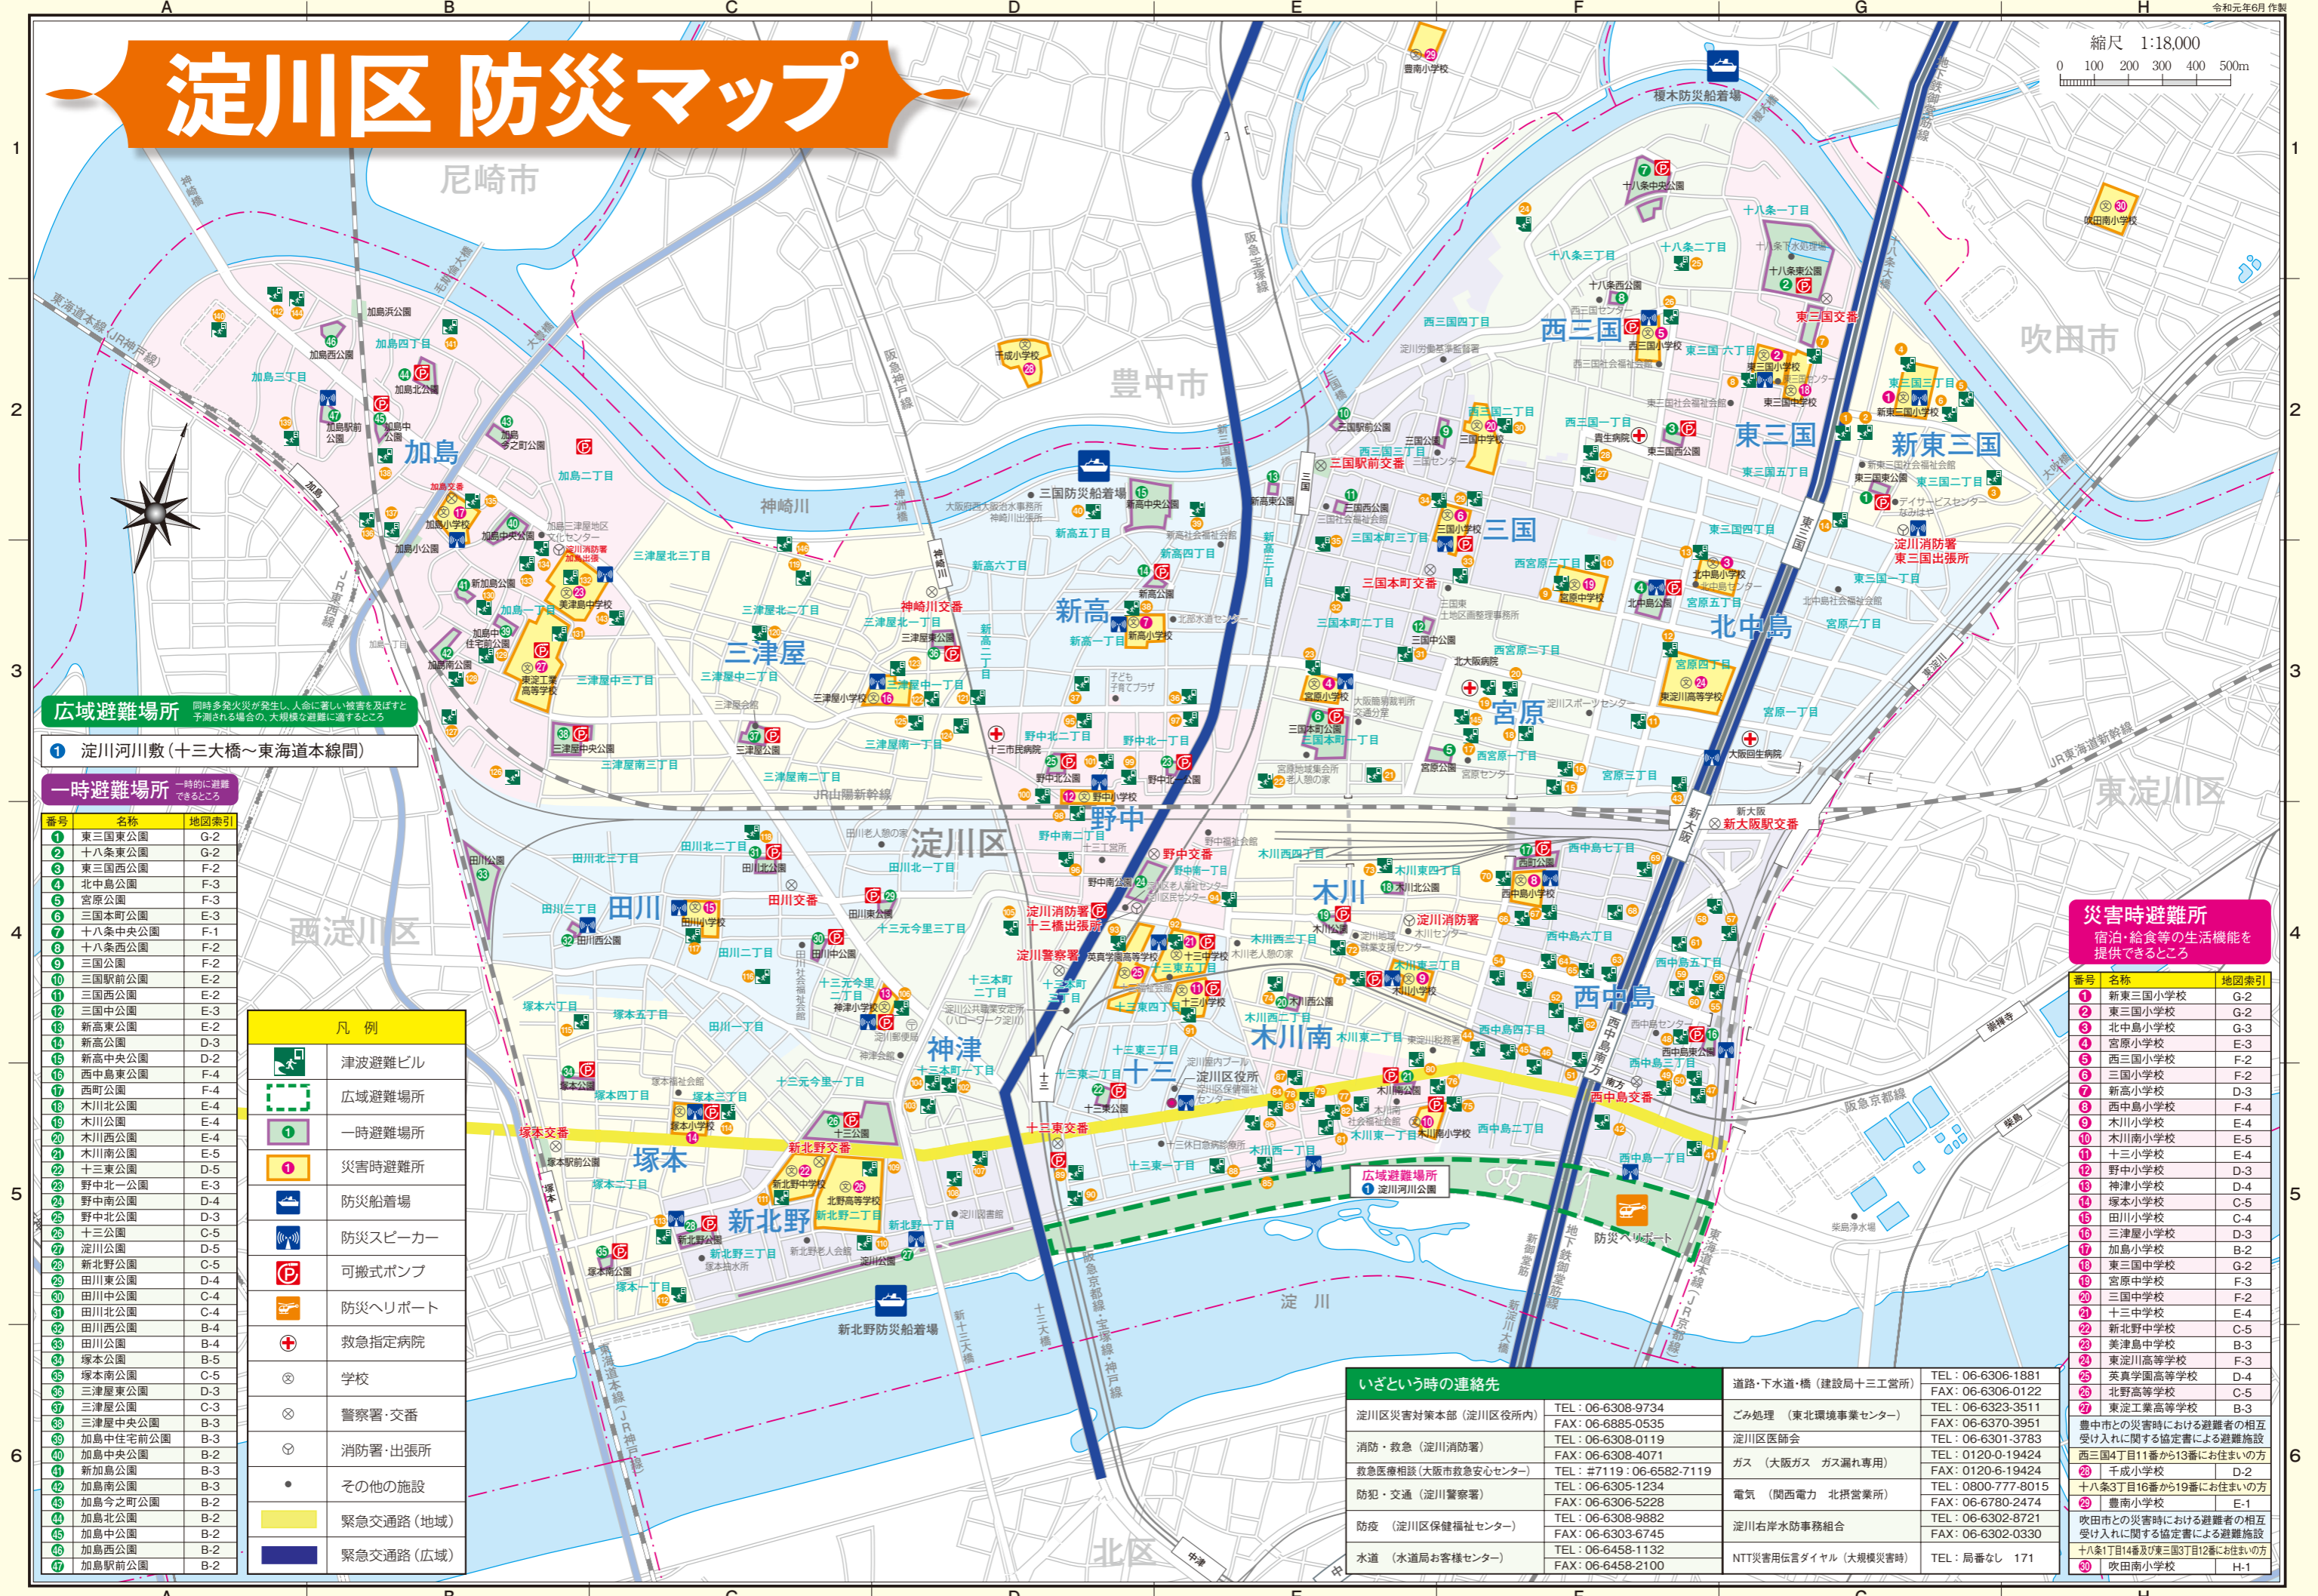

淀川区 防災マップ

広域避難場所 同時多発火災が発生し、人命に著しい被害を及ぼすと予測される場合、大規模な避難に適するところ

① 淀川河川敷(十三大橋～東海道本線間)

一時避難場所 一時的に避難できるところ

番号	名称	地図索引
1	東三国東公園	G-2
2	十八条東公園	G-2
3	東三国西公園	F-2
4	北中島公園	F-3
5	宮原公園	F-3
6	三国本町公園	E-3
7	十八条中央公園	F-1
8	十八条西公園	F-2
9	三国公園	F-2
10	三国駅前公園	E-2
11	三国西公園	E-2
12	三国中公園	E-3
13	新高東公園	E-2
14	新高公園	D-3
15	新高中央公園	D-2
16	西中島公園	F-4
17	西町公園	F-4
18	木川北公園	E-4
19	木川公園	E-4
20	木川西公園	E-4
21	木川南公園	E-5
22	十三東公園	D-5
23	野中北一公園	E-3
24	野中公園	D-4
25	野中北公園	D-3
26	十三公園	C-5
27	淀川公園	D-5
28	新北野公園	C-5
29	田川東公園	D-4
30	田川中公園	C-4
31	田川北公園	C-4
32	田川西公園	B-4
33	田川公園	B-4
34	塚本公園	C-5
35	塚本南公園	B-5
36	三津屋東公園	D-3
37	三津屋公園	C-3
38	三津屋中央公園	B-3
39	加島中公園	B-3
40	加島南公園	B-2
41	新加島公園	B-3
42	加島南公園	B-3
43	加島今之町公園	B-2
44	加島北公園	B-2
45	加島公園	B-2
46	加島西公園	B-2
47	加島駅前公園	B-2

凡例	
	津波避難ビル
	広域避難場所
	一時避難場所
	災害時避難所
	防災船着場
	防災スピーカー
	可搬式ポンプ
	防災ヘリポート
	救急指定病院
	学校
	警察署・交番
	消防署・出張所
	その他の施設
	緊急交通路(地域)
	緊急交通路(広域)

災害時避難所
宿泊・給食等の生活機能を提供できるところ

番号	名称	地図索引
1	新東三国小学校	G-2
2	東三国小学校	G-2
3	北中島小学校	G-3
4	宮原小学校	E-3
5	西三国小学校	F-2
6	三国小学校	F-2
7	新高小学校	D-3
8	西中島小学校	F-4
9	木川小学校	E-4
10	木川南小学校	E-5
11	十三小学校	E-4
12	野中小学校	D-3
13	神津小学校	D-4
14	塚本小学校	C-5
15	田川小学校	C-4
16	三津屋小学校	D-3
17	加島小学校	B-2
18	東三国中学校	G-2
19	宮原中学校	F-3
20	三国中学校	F-2
21	十三中学校	E-4
22	新北野中学校	C-5
23	美津島中学校	B-3
24	東淀川高等学校	F-3
25	英真学園高等学校	D-4
26	北野高等学校	C-5
27	東淀工業高等学校	B-3