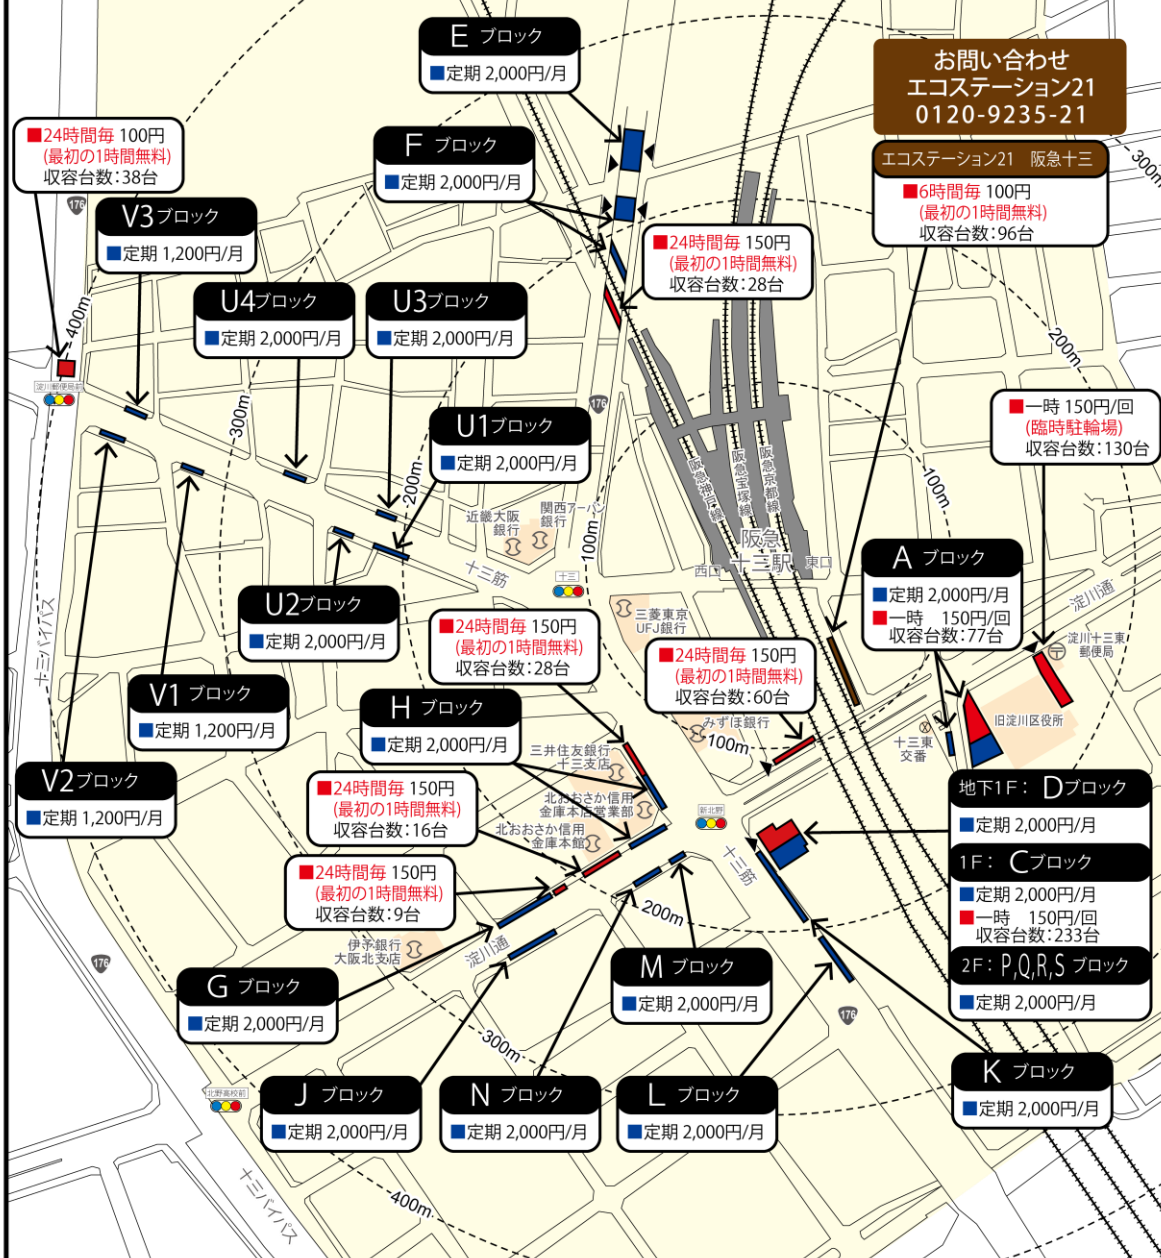

・ 駐輪場マップ ・

お問い合わせ
 十三駅自転車駐車場管理事務所
 06-6300-5874
 ※エコステーション21を除く

お問い合わせ
 エコステーション21
 0120-9235-21
 エコステーション21 阪急十三
 ■6時間毎 100円
 (最初の1時間無料)
 収容台数:96台

凡例	大阪市駐輪場 (有料・一時)	駐輪場(エコステーション21 阪急十三: 一時)
	大阪市駐輪場 (有料・定期)	自転車放置禁止区域
		駐輪場出入口
十三駅自転車対策協議会		

【駐輪場位置図】