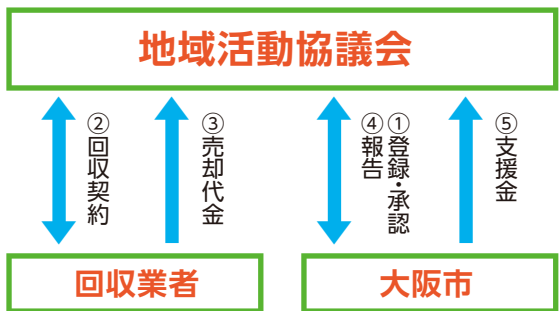

自主財源を得られる

古紙・衣類の売却益、区の支援金で地域課題の解決だ!!

まちのイメージUP

環境意識の向上で、まちのイメージもイネ!!

平成27年度4地域でスタート!!

- 野中地域** 27年6月から
- 東三国地域** 27年9月から
- 十三地域** 27年8月から
- 木川南地域** 27年8月から

木川南地域レポート

(古紙・衣類) (防災用具)