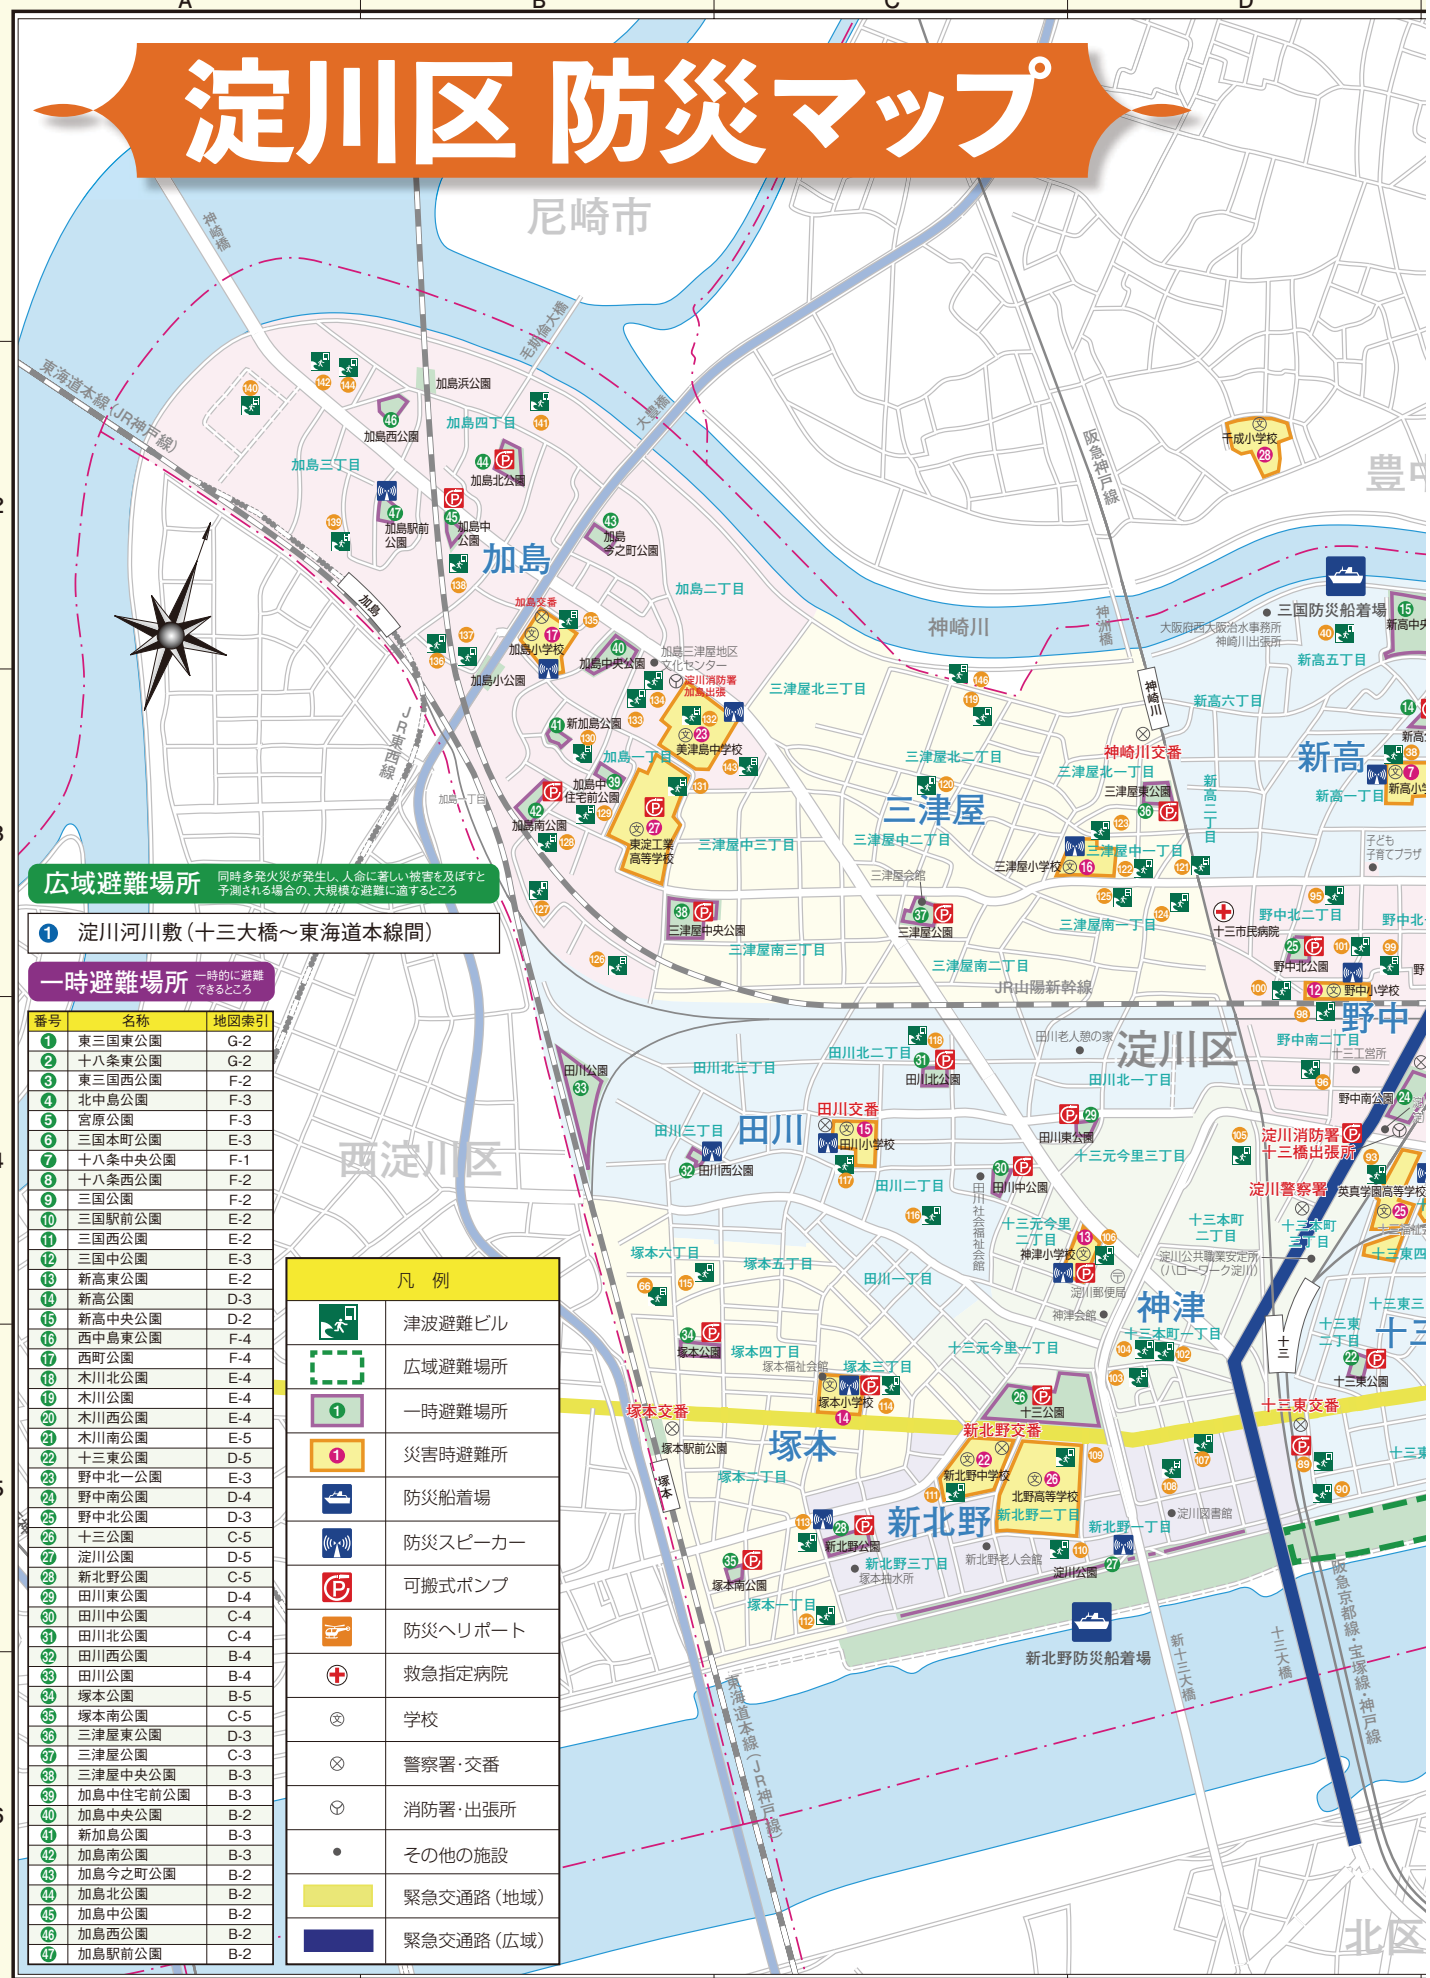

縮尺 1:18,000
0 100 200 300 400 500m

淀川区 防災マップ

広域避難場所 同時多発火災が発生し、人命に著しい被害を及ぼすと予測される場合の、大規模な避難に適するところ

① 淀川河川敷(十三大橋~東海道本線間)

一時避難場所 一時的に避難できる場所

番号	名称	地図索引
1	東三国東公園	G-2
2	十八条東公園	G-2
3	東三国西公園	F-2
4	北中島公園	F-3
5	宮原公園	F-3
6	三国本町公園	E-3
7	十八条西公園	F-1
8	十八条西公園	F-2
9	三国公園	F-2
10	三国駅前公園	E-2
11	三国西公園	E-2
12	三国中公園	E-3
13	新高公園	E-2
14	新高公園	D-3
15	新高中央公園	D-2
16	西中島東公園	F-4
17	西公園	F-4
18	木川北公園	E-4
19	木川公園	E-4
20	木川西公園	E-4
21	木川南公園	E-5
22	十三東公園	D-5
23	野中北公園	E-3
24	野中公園	D-4
25	野中北公園	D-3
26	十三公園	C-5
27	淀川公園	D-5
28	新北野公園	C-5
29	田川東公園	D-4
30	田川中公園	C-4
31	田川北公園	C-4
32	田川西公園	B-4
33	田川公園	B-4
34	塚本公園	B-5
35	塚本南公園	C-5
36	三津屋東公園	D-3
37	三津屋公園	C-3
38	三津屋中央公園	B-3
39	加島中住宅前公園	B-3
40	加島中央公園	B-2
41	新加島公園	B-3
42	加島南公園	B-3
43	加島今之町公園	B-2
44	加島北公園	B-2
45	加島公園	B-2
46	加島西公園	B-2
47	加島駅前公園	B-2

凡例	
	津波避難ビル
	広域避難場所
	一時避難場所
	災害時避難所
	防災船着場
	防災スピーカー
	可搬式ポンプ
	防災ヘリポート
	救急指定病院
	学校
	警察署・交番
	消防署・出張所
	その他の施設
	緊急交通路(地域)
	緊急交通路(広域)

災害時避難所 宿泊・給食等の生活機能を提供できる場所

番号	名称	地図索引
1	新東三国小学校	G-2
2	東三国小学校	G-2
3	北中島小学校	G-3
4	宮原小学校	E-3
5	西三国小学校	F-2
6	三国小学校	F-2
7	新高小学校	D-3
8	西中島小学校	F-4
9	木川小学校	E-4
10	木川南小学校	E-5
11	十三小学校	E-4
12	野中小学校	D-3
13	神津小学校	D-4
14	塚本小学校	C-5
15	田川小学校	C-4
16	三津屋小学校	D-3
17	加島小学校	B-2
18	東三国中学校	G-2
19	宮原中学校	F-3
20	三国中学校	F-2
21	十三中学校	E-4
22	新北野中学校	C-5
23	美津島中学校	B-3
24	東淀川高等学校	F-3
25	英真学園高等学校	D-4
26	北野高等学校	C-5
27	東淀工業高等学校	B-3