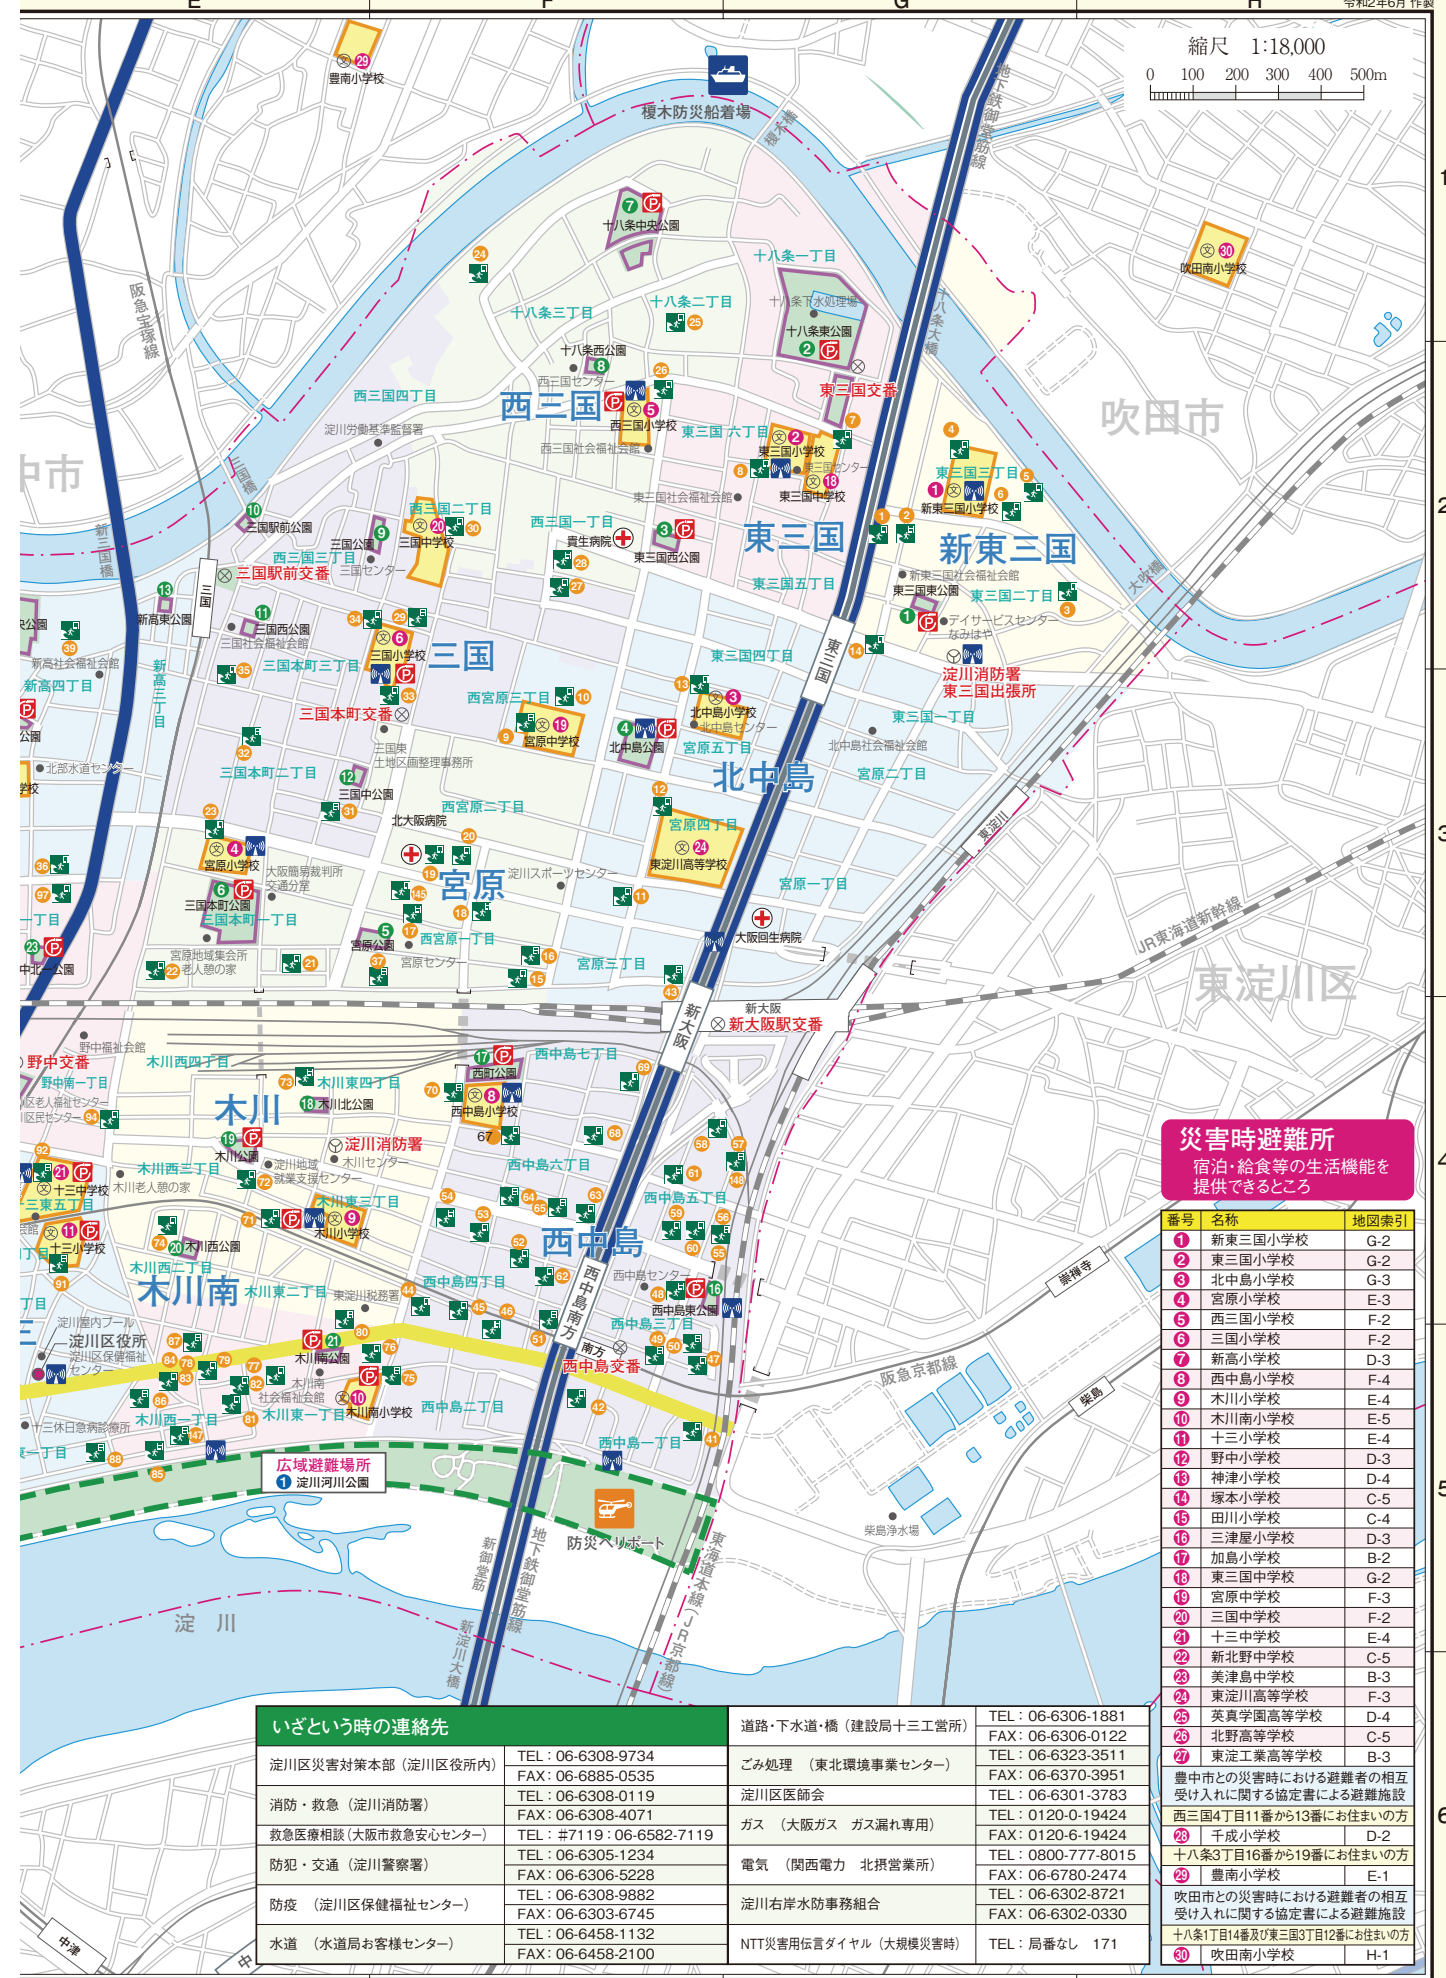

縮尺 1:18,000
0 100 200 300 400 500m

淀川区 防災マップ

広域避難場所 同時多発火災が発生し、人命に著しい被害を及ぼすと予測される場合の、大規模な避難に適するところ

① 淀川河川敷(十三大橋~東海道本線間)

一時避難場所 一時的に避難できる場所

番号	名称	地図索引
1	東三国東公園	G-2
2	十八条東公園	G-2
3	東三国西公園	F-2
4	北中島公園	F-3
5	宮原公園	F-3
6	三国本町公園	E-3
7	十八条西公園	F-1
8	十八条西公園	F-2
9	三国公園	F-2
10	三国駅前公園	E-2
11	三国西公園	E-2
12	三国中公園	E-3
13	新高公園	E-2
14	新高公園	D-3
15	新高中央公園	D-2
16	西中島東公園	F-4
17	西公園	F-4
18	木川北公園	E-4
19	木川公園	E-4
20	木川西公園	E-4
21	木川南公園	E-5
22	十三東公園	D-5
23	野中北公園	E-3
24	野中公園	D-4
25	野中北公園	D-3
26	十三公園	C-5
27	淀川公園	D-5
28	新北野公園	C-5
29	田川東公園	D-4
30	田川中公園	C-4
31	田川北公園	C-4
32	田川西公園	B-4
33	田川公園	B-4
34	塚本公園	B-5
35	塚本南公園	C-5
36	三津屋東公園	D-3
37	三津屋公園	C-3
38	三津屋中央公園	B-3
39	加島中住宅前公園	B-3
40	加島中央公園	B-2
41	新加島公園	B-3
42	加島南公園	B-3
43	加島今之町公園	B-2
44	加島北公園	B-2
45	加島公園	B-2
46	加島西公園	B-2
47	加島駅前公園	B-2

凡例	
	津波避難ビル
	広域避難場所
	一時避難場所
	災害時避難所
	防災船着場
	防災スピーカー
	可搬式ポンプ
	防災ヘリポート
	救急指定病院
	学校
	警察署・交番
	消防署・出張所
	その他の施設
	緊急交通路(地域)
	緊急交通路(広域)

災害時避難所 宿泊・給食等の生活機能を提供できる場所

番号	名称	地図索引
1	新東三国小学校	G-2
2	東三国小学校	G-2
3	北中島小学校	G-3
4	宮原小学校	E-3
5	西三国小学校	F-2
6	三国小学校	F-2
7	新高小学校	D-3
8	西中島小学校	F-4
9	木川小学校	E-4
10	木川南小学校	E-5
11	十三小学校	E-4
12	野中小学校	D-3
13	神津小学校	D-4
14	塚本小学校	C-5
15	田川小学校	C-4
16	三津屋小学校	D-3
17	加島小学校	B-2
18	東三国中学校	G-2
19	宮原中学校	F-3
20	三国中学校	F-2
21	十三中学校	E-4
22	新北野中学校	C-5
23	美津島中学校	B-3
24	東淀川高等学校	F-3
25	英真学園高等学校	D-4
26	北野高等学校	C-5
27	東淀工業高等学校	B-3