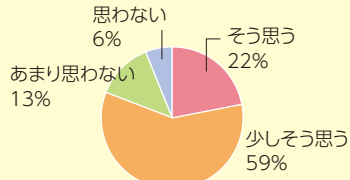

3 受講料 月額 税込1万円

塾代助成カードを利用すれば実質負担0円で受講できます。

受講生の声

Q 学校の授業時間以外に、普段毎日勉強していますか?
(放課後に行われるヨドジユクも含む)

Q ヨドジユクに通うようになって学校の授業は理解できるようになったと思いますか?

Q ヨドジユクに通うようになって勉強は楽しい(または好きだ)と感じるようになりましたか?

対象 区内在住の中学生 **実施科目** 英語・数学・国語

実施会場・曜日等

- 十三中学校 : 火曜日・木曜日(定員30名)
- 美津島中学校 : 水曜日・金曜日(定員40名)
- 東三国中学校 : 月曜日・火曜日(定員30名)

[1コマ目 19:00～20:10 2コマ目 20:15～21:25]
※希望の場所・時間帯を選択できます。
※各会場の空き人数等は申込先にお問合せください。

申込 株式会社トライグループ(実施事業者)
☎0120-555-202

(10:00～22:00 土日祝も受付)