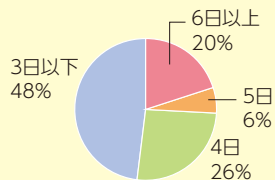

令和3～5年度は、「家庭教師のトライ」でお馴染みの株式会社トライグループが実施主体となり、プロの講師陣が指導にあたっています。

ヨドジユクの3大特色

1 講師1名に受講生5名以内 少人数指導

一人ひとりにあった学習方法を提案します。小さなつまづきを見逃さず、理解できるまでしっかりと教えます。

2 対面授業と映像授業の ハイブリッド学習

学校の教科書に準拠したテキストによる対面授業に加え、タブレットを活用した映像授業(Try IT)を導入しています。※ご自宅の端末でもご視聴いただけます。

3 受講料 月額 税込1万円

塾代助成カードを利用すれば実質負担0円で受講できます。

受講生の声

Q 学校の授業時間以外に、普段毎日勉強していますか?
(放課後に行われるヨドジユクも含む)

Q ヨドジユクに通うようになって学校の授業は理解できるようになったと思いますか?

Q ヨドジユクに通うようになって勉強は楽しい(または好きだ)と感じるようになりましたか?

対象 区内在住の中学生 **実施科目** 英語・数学・国語

実施会場・曜日等

- 十三中学校 : 火曜日・木曜日(定員30名)
- 美津島中学校 : 水曜日・金曜日(定員40名)
- 東三国中学校 : 月曜日・火曜日(定員30名)

[1コマ目 19:00～20:10 2コマ目 20:15～21:25]
※希望の場所・時間帯を選択できます。
※各会場の空き人数等は申込先にお問合せください。

申込 株式会社トライグループ(実施事業者)
☎0120-555-202

(10:00～22:00 土日祝も受付)