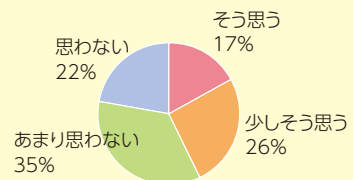

3 受講料 月額 税込1万円

塾代助成カードを利用すれば実質負担0円で受講できます。

受講生の声

Q 学校の授業時間以外に、普段毎日勉強していますか?
(放課後に行われるヨドジユクも含む)

Q ヨドジユクに通うようになって学校の授業は理解できるようになったと思いますか?

Q ヨドジユクに通うようになって勉強は楽しい(または好きだ)と感じるようになりましたか?

対象 区内在住の中学生 **実施科目** 英語・数学・国語

実施会場・曜日等

- 十三中学校 : 火曜日・木曜日(定員30名)
- 美津島中学校 : 水曜日・金曜日(定員40名)
- 東三国中学校 : 月曜日・火曜日(定員30名)

[1コマ目 19:00～20:10 2コマ目 20:15～21:25]
※希望の場所・時間帯を選択できます。
※各会場の空き人数等は申込先にお問合せください。

申込 株式会社トライグループ(実施事業者)
☎0120-555-202

(10:00～22:00 土日祝も受付)