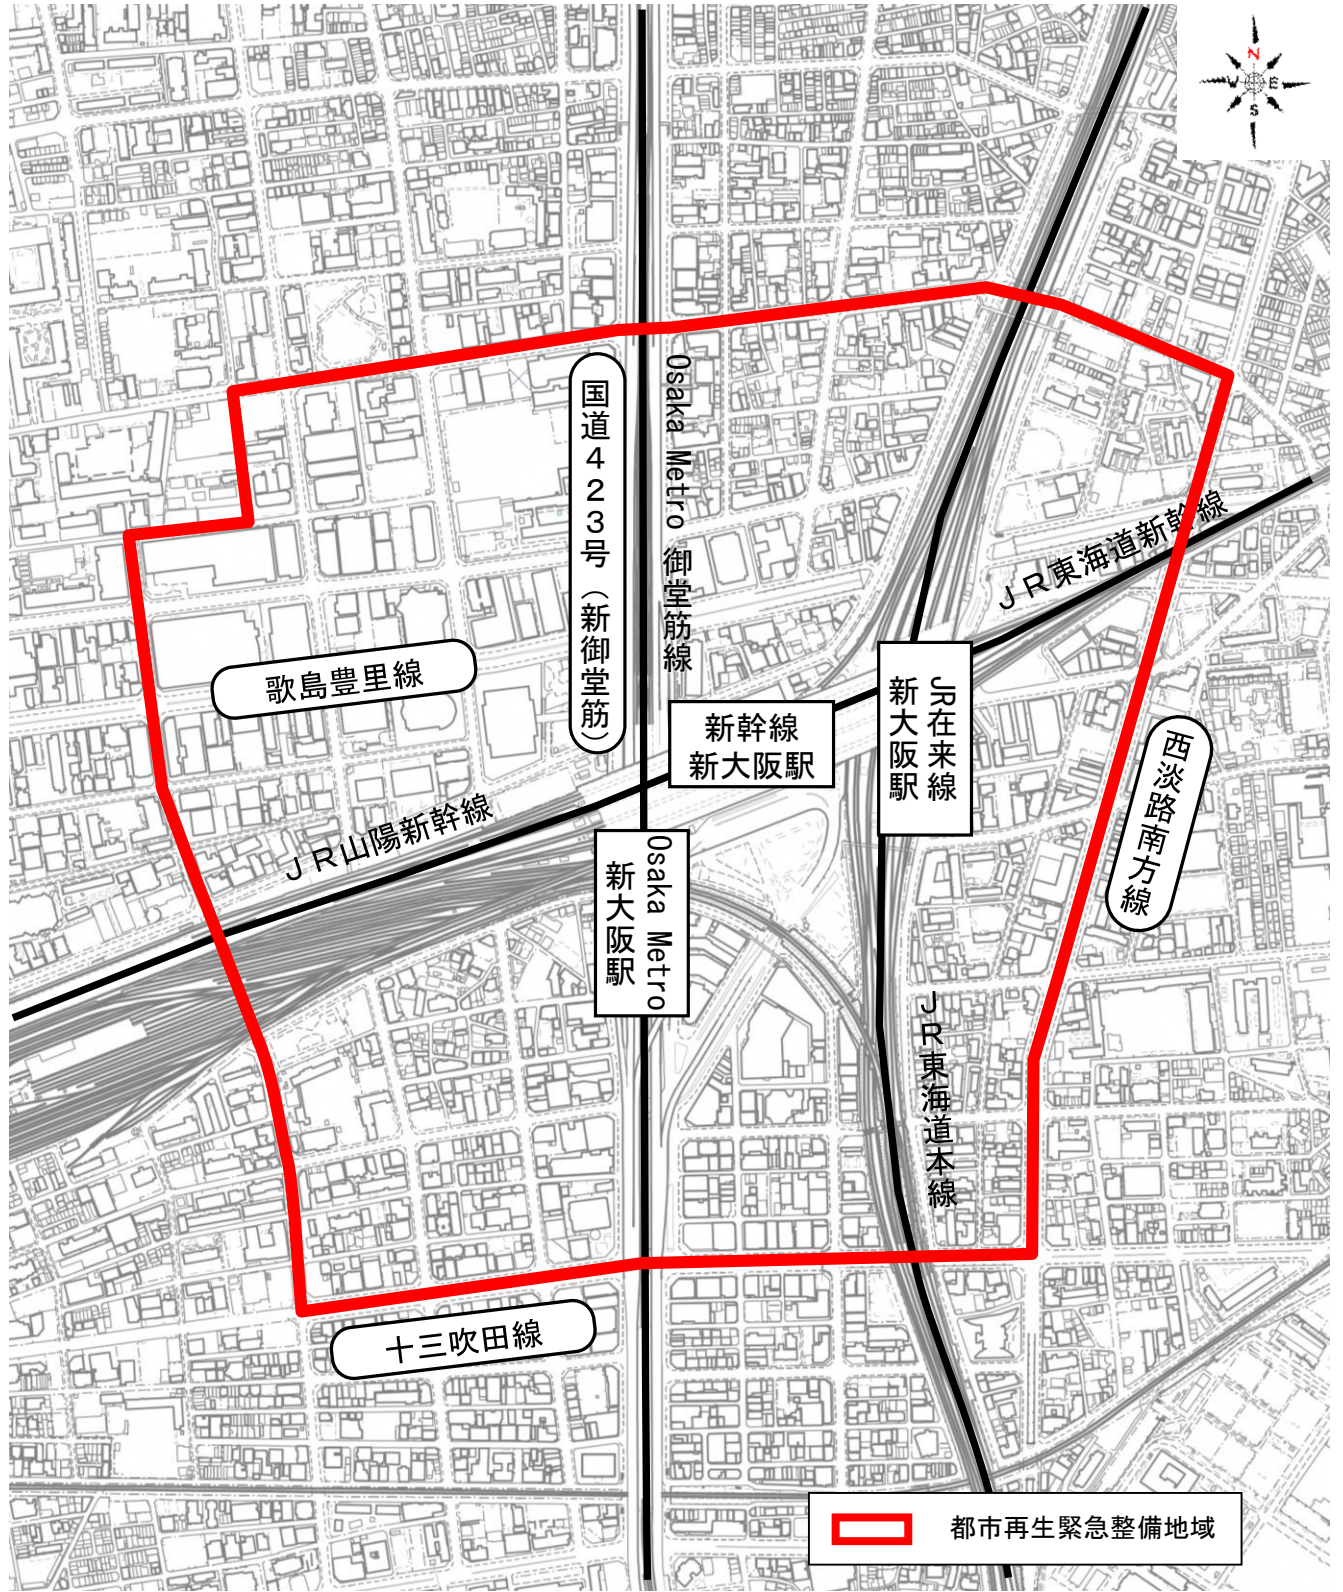

新大阪駅周辺地域 <114ha> 区域図

0 500m 1000m