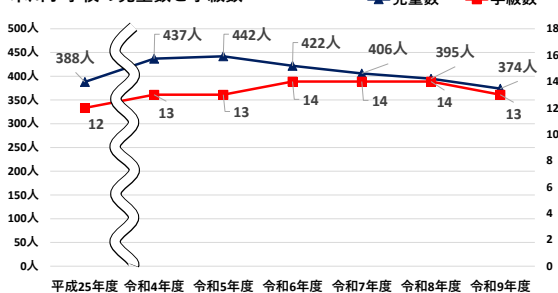

木川小学校・西中島小学校・木川南小学校の児童数・学級数の推移（推計）

令和5年5月1日時点（確報値）

※学校選択制開始年度：平成25年度

※令和6年度以降の児童数は推計値

木川小学校

年度	児童数	学級数	1年生	2年生	3年生	4年生	5年生	6年生
平成25年度	388人	12	69人	58人	71人	72人	59人	59人
⋮				⋮				⋮
令和4年度	437人	13	67人	74人	69人	77人	94人	56人
令和5年度	442人	13	66人	65人	73人	68人	78人	92人
令和6年度	422人	14	76人	65人	64人	72人	68人	77人
令和7年度	406人	14	65人	75人	64人	63人	72人	67人
令和8年度	395人	14	60人	64人	74人	63人	63人	71人
令和9年度	374人	13	53人	60人	63人	73人	63人	62人

木川小学校の児童数と学級数

西中島小学校

年度	児童数	学級数	1年生	2年生	3年生	4年生	5年生	6年生
平成25年度	127人	6	15人	25人	21人	25人	18人	23人
⋮				⋮				⋮
令和4年度	54人	4	6人	12人	7人	5人	12人	12人
令和5年度	54人	4	12人	5人	11人	7人	6人	13人
令和6年度	50人	4	9人	12人	5人	11人	7人	6人
令和7年度	53人	4	9人	9人	12人	5人	11人	7人
令和8年度	58人	5	12人	9人	9人	12人	5人	11人
令和9年度	56人	4	9人	12人	9人	9人	12人	5人