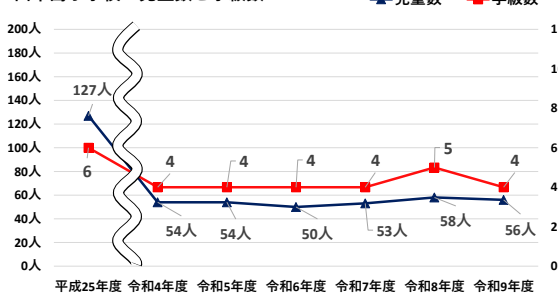

西中島小学校の児童数と学級数

木川南小学校

年度	児童数	学級数	1年生	2年生	3年生	4年生	5年生	6年生
平成25年度	167人	6	31人	24人	29人	32人	26人	25人
⋮				⋮				⋮
令和4年度	129人	6	18人	24人	21人	19人	22人	25人
令和5年度	117人	6	12人	17人	25人	23人	18人	22人
令和6年度	120人	6	25人	12人	17人	25人	23人	18人
令和7年度	113人	6	12人	24人	12人	17人	25人	23人
令和8年度	102人	6	12人	12人	24人	12人	17人	25人
令和9年度	90人	6	13人	12人	12人	24人	12人	17人