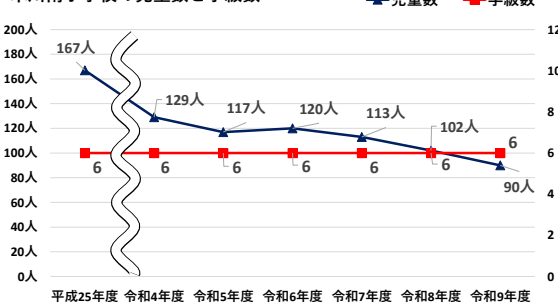

木川南小学校の児童数と学級数

想定する令和10年度学級編制例

	合計	1年生	2年生	3年生	4年生	5年生	6年生
令和10年度児童数（推計）	588人	122人	87人	91人	90人	108人	90人
学級数	20クラス	4クラス	3クラス	3クラス	3クラス	4クラス	3クラス
1学級当たりの児童数	-	31人	29人	31人	30人	27人	30人