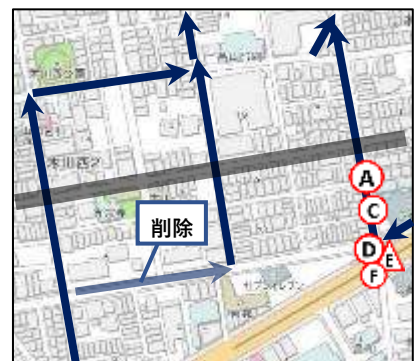

第2回検討会議後 通学路変更点一覧

1、【西中島小学校区】

〈場所〉

- ・十三吹田線 西中島6丁目付近

〈変更点〉

- ・西中島6丁目を東西へ横切る通学路を、途中で地図コの方へ歩道と信号がある十三吹田線に向かうように変更。

2、【西中島小学校区】

〈場所〉

- ・西中島3丁目 16～19番地と13～15番地の間の道

〈変更点〉

- ・飲食店通りであり、路上駐車や駐輪が多い箇所であるため、矢印を削除。

3、【木川南小学校区】

〈場所〉

- ・木川西2丁目 2～4番地と5～7番地の間の道

〈変更点〉

- ・南側の狭い道から自転車が飛び出してくる可能性があるため、東西に進まず北上するように変更。

4、【木川南小学校区】

〈場所〉

- ・木川東1丁目、2丁目間の交差点

〈変更点〉

- ・淀川通り北側を北上するそれぞれの道を児童が分散して通学するために、木川南歩道橋へ向かわずに信号を渡るように変更。