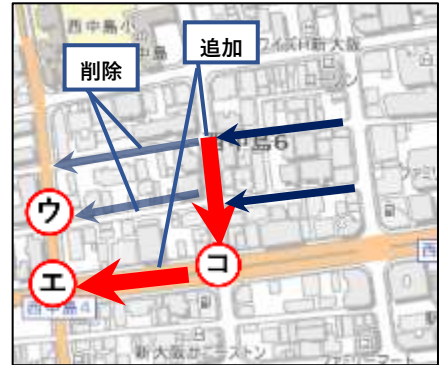

第2回検討会議後 通学路変更点一覧

1、【西中島小学校区】

〈場所〉

- ・十三吹田線 西中島6丁目付近

〈変更点〉

- ・西中島6丁目を東西へ横切る通学路を、途中で地図コの方へ歩道と信号がある十三吹田線に向かうように変更。

2、【西中島小学校区】

〈場所〉

- ・西中島3丁目 16～19番地と13～15番地の間の道

〈変更点〉

- ・飲食店通りであり、路上駐車や駐輪が多い箇所であるため、矢印を削除。

3、【木川南小学校区】

〈場所〉

- ・木川西2丁目 2～4番地と5～7番地の間の道

〈変更点〉

- ・南側の狭い道から自転車が飛び出してくる可能性があるため、東西に進まず北上するように変更。

4、【木川南小学校区】

〈場所〉

- ・木川東1丁目、2丁目間の交差点

〈変更点〉

- ・淀川通り北側を北上するそれぞれの道を児童が分散して通学するために、木川南歩道橋へ向かわずに信号を渡るように変更。