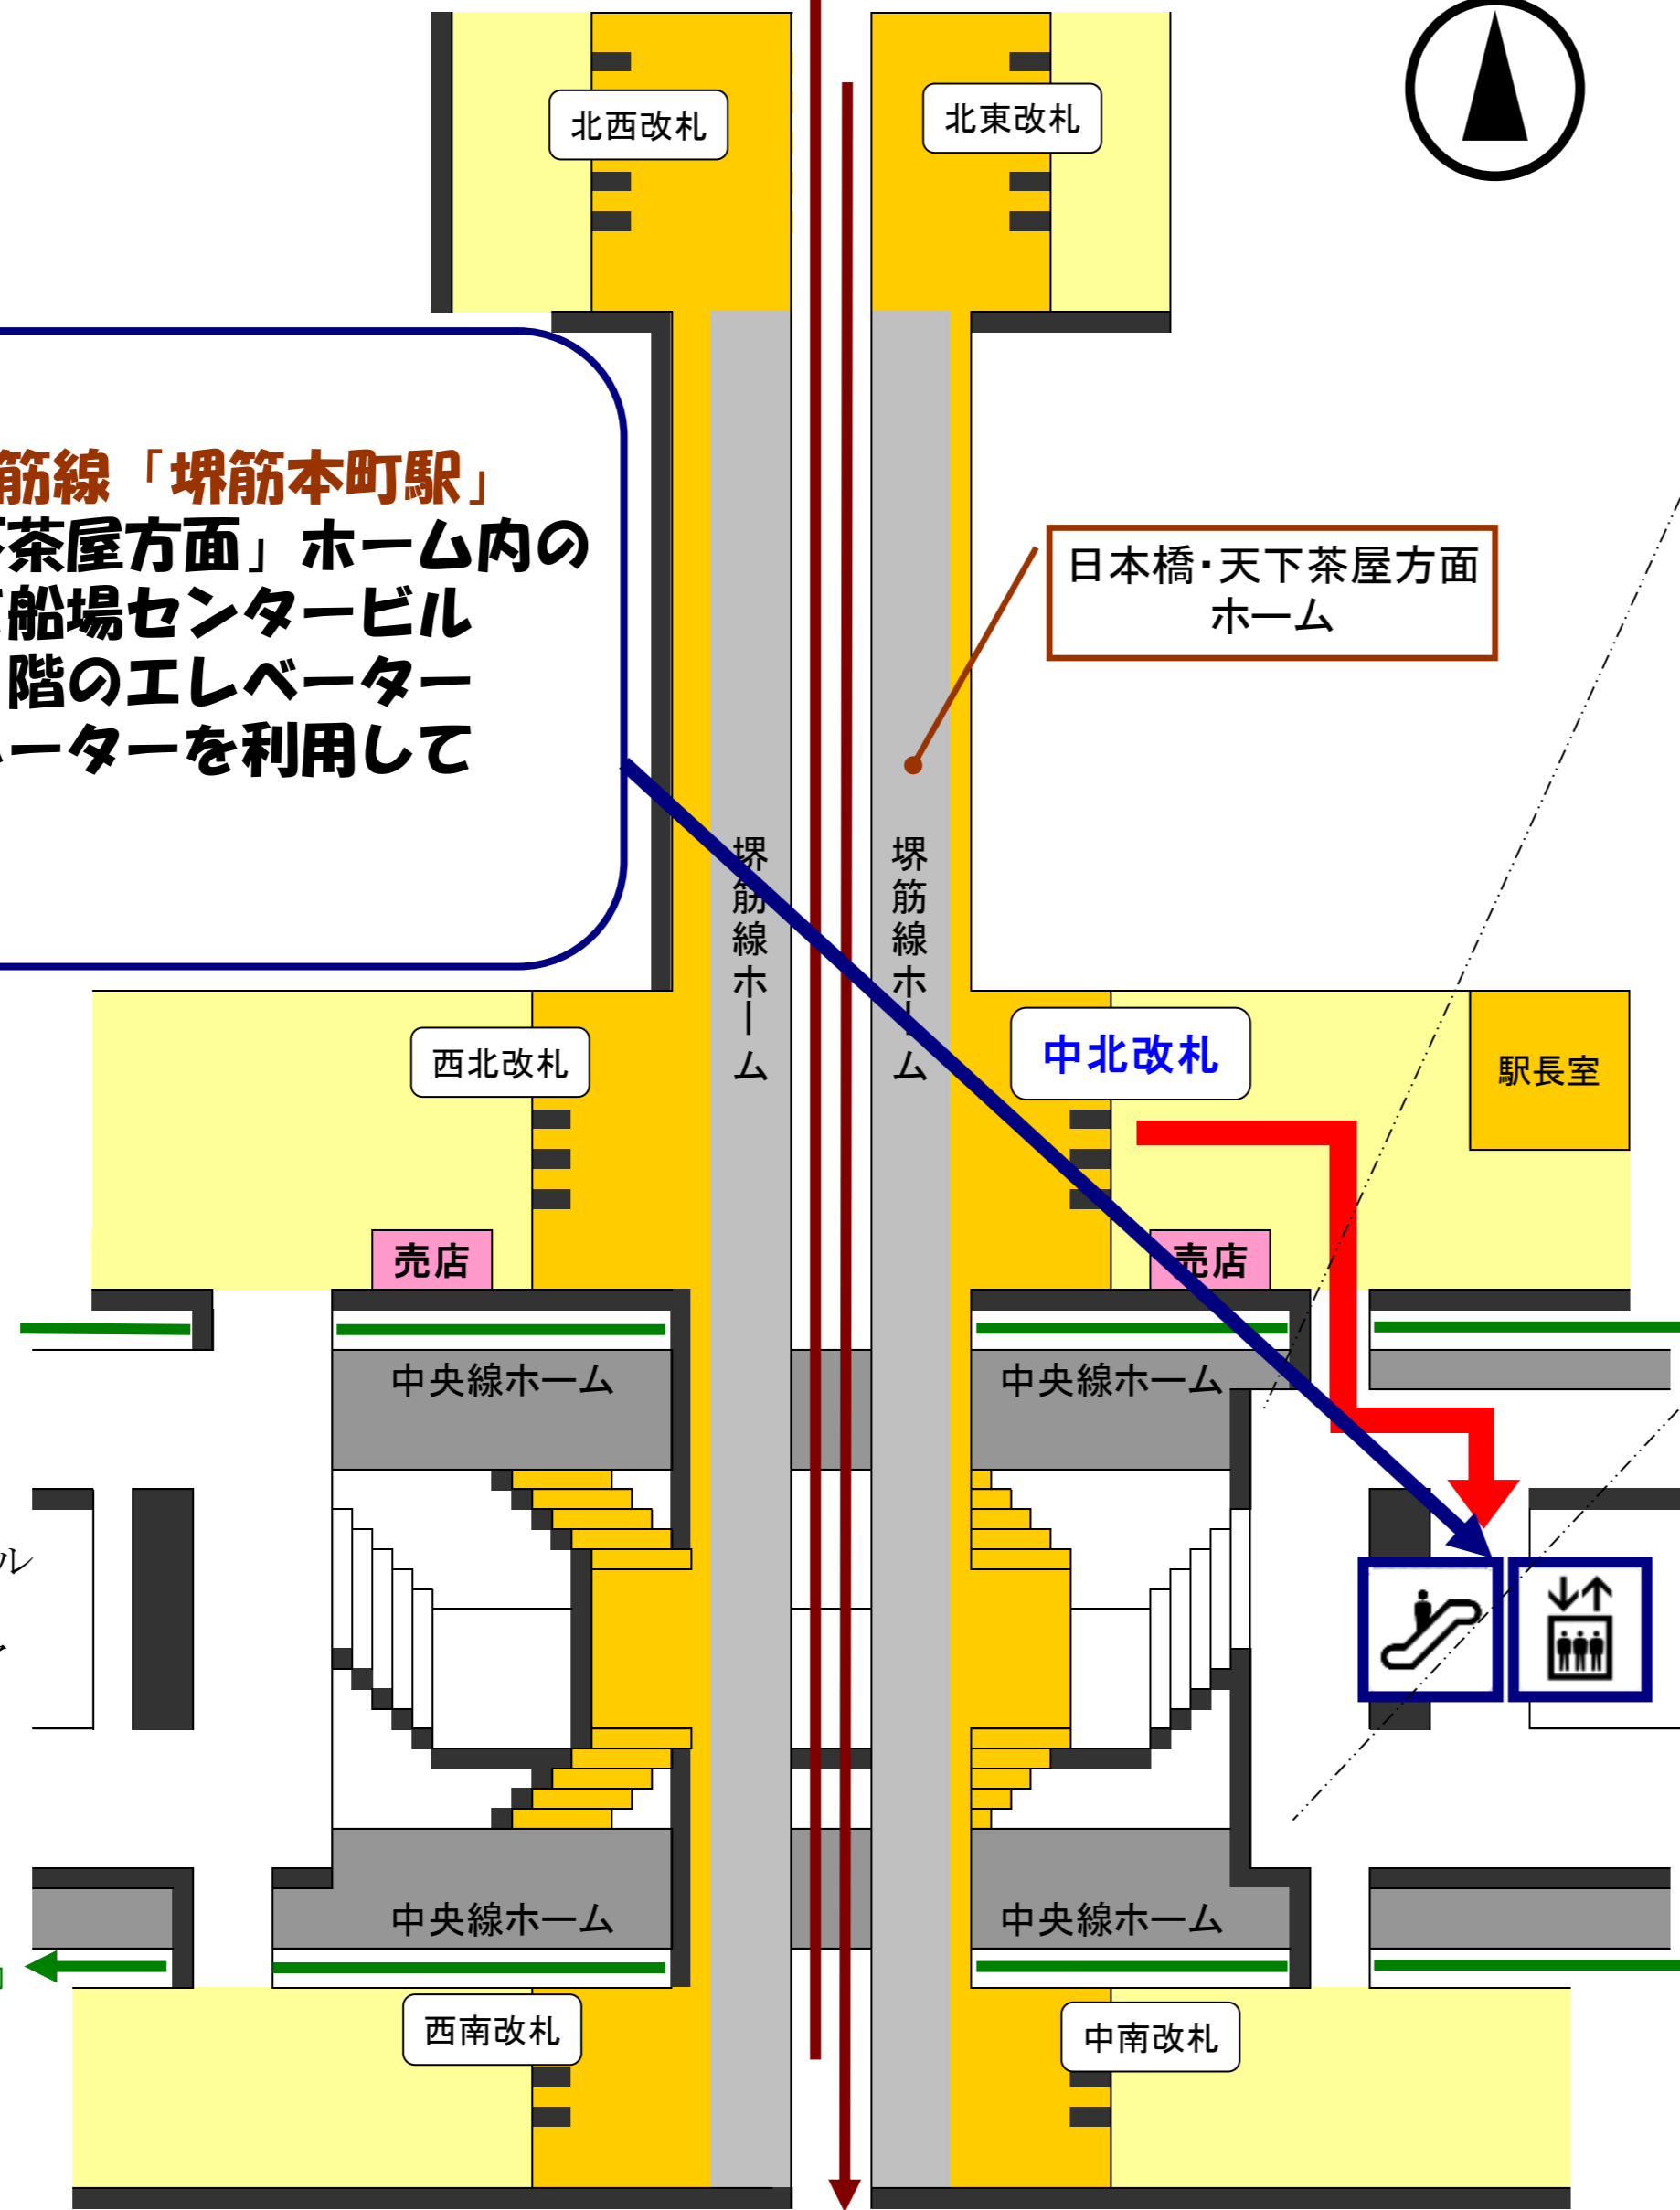

堺筋本町駅(堺筋線・中央線)
構内案内図

天神橋筋六丁目
北千里・高槻市方向

Osaka Metro 堺筋線「堺筋本町駅」
「日本橋・天下茶屋方面」ホーム内の
中北改札を出て船場センタービル
3号館内地下2階のエレベーター
またはエスカレーターを利用して
2階へ

森ノ宮・長田・生駒
学研奈良登美ヶ丘方向

船場センタービル
3号館
地下2階フロア

船場センタービル
4号館
地下2階フロア

弁天町・大阪港・
コスモスクエア方向

	エスカレーター		階段
	エレベーター		受付窓口
	男性用トイレ		女性用トイレ