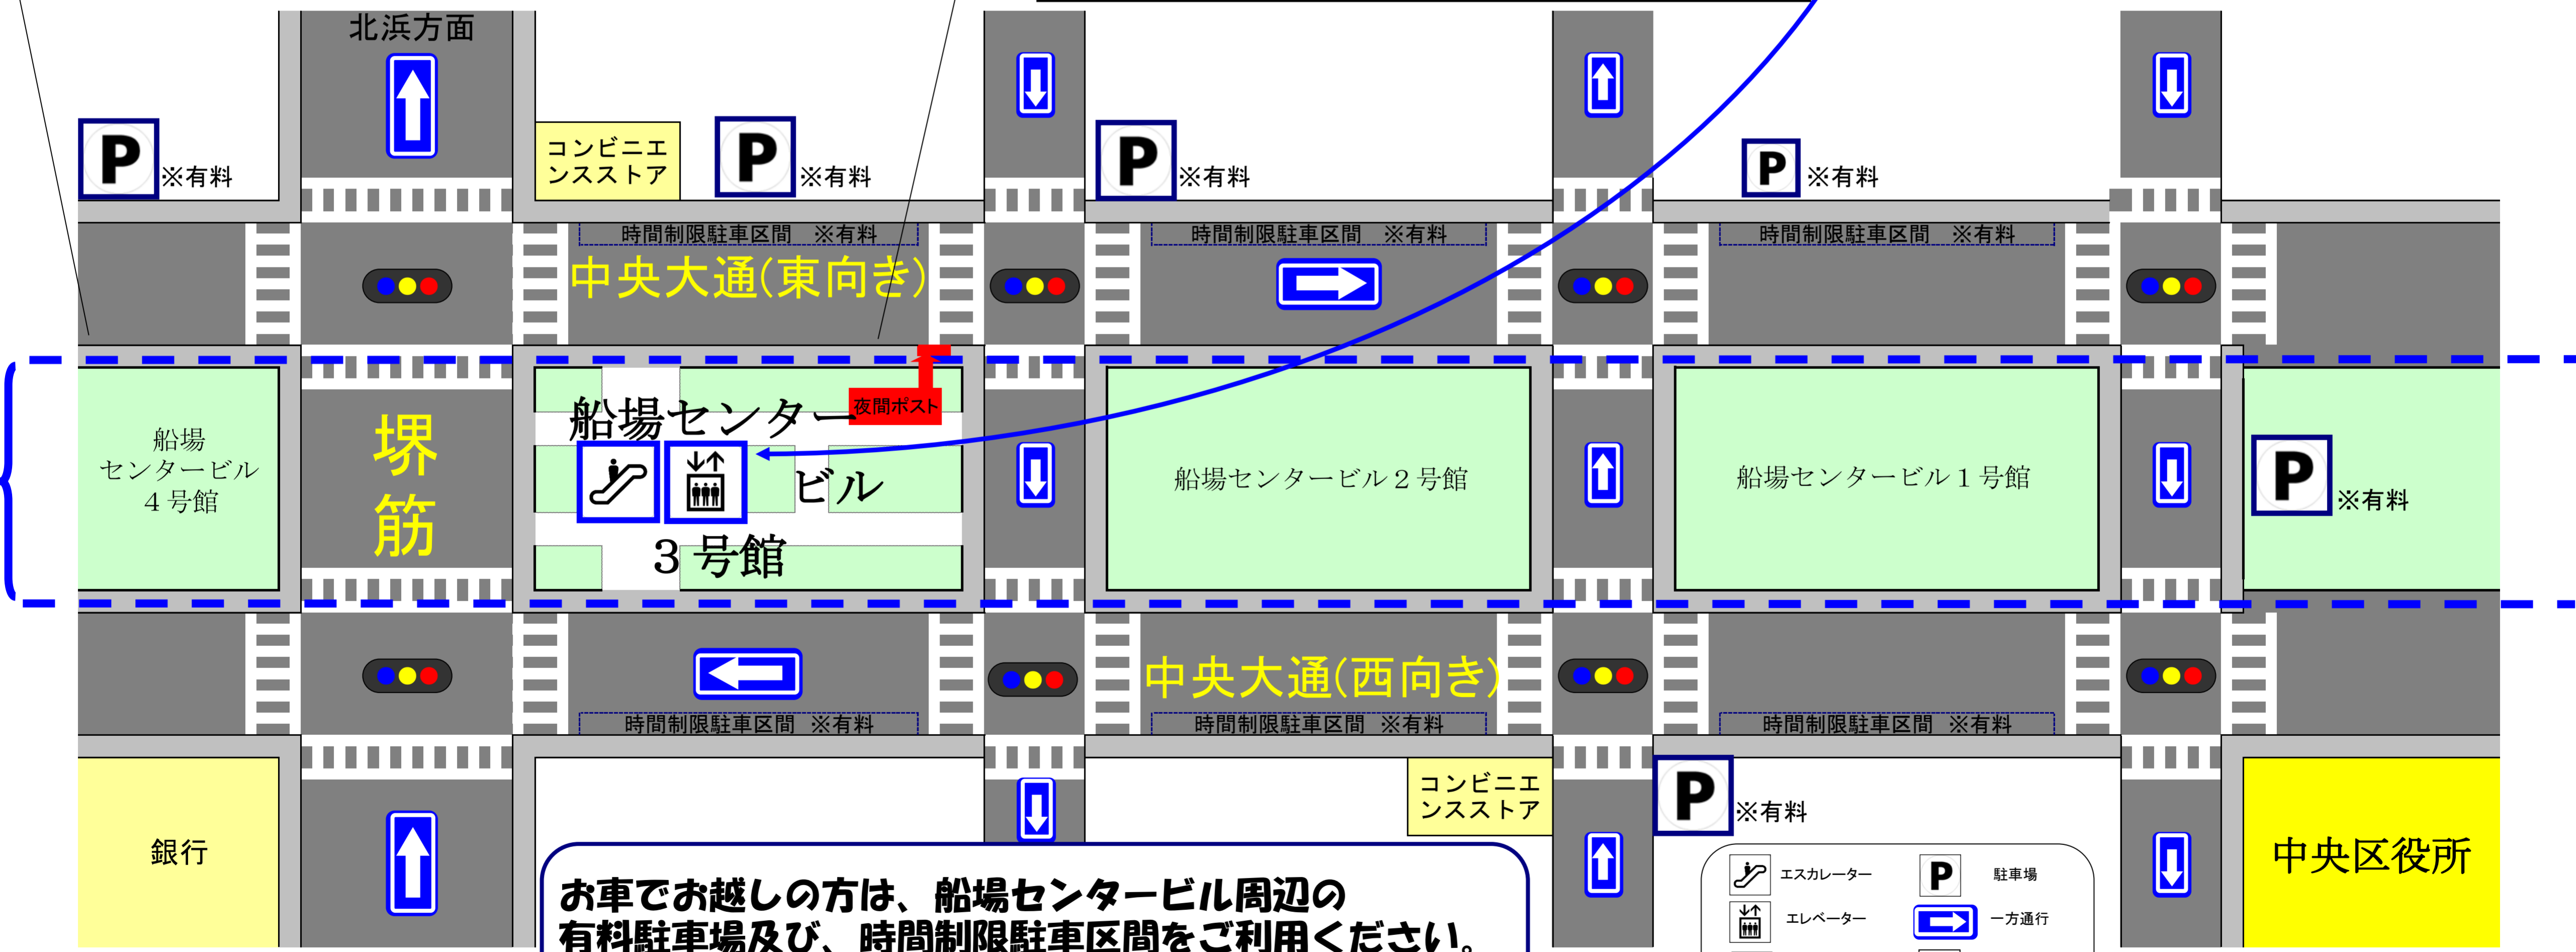

船場センタービル3号館内のエレベーターまたはエスカレーターを利用して2階へ

船場センタービル周辺施設 平面

阪神高速道路

お車でお越しの方は、船場センタービル周辺の有料駐車場及び、時間制限駐車区間をご利用ください。  
※中央大通の平面道路上は、東向き・西向き共に船場センタービル側には駐車できません。

- エスカレーター
- エレベーター
- 受付窓口
- 男性用トイレ
- 駐車場
- 一方通行
- 階段
- 女性用トイレ