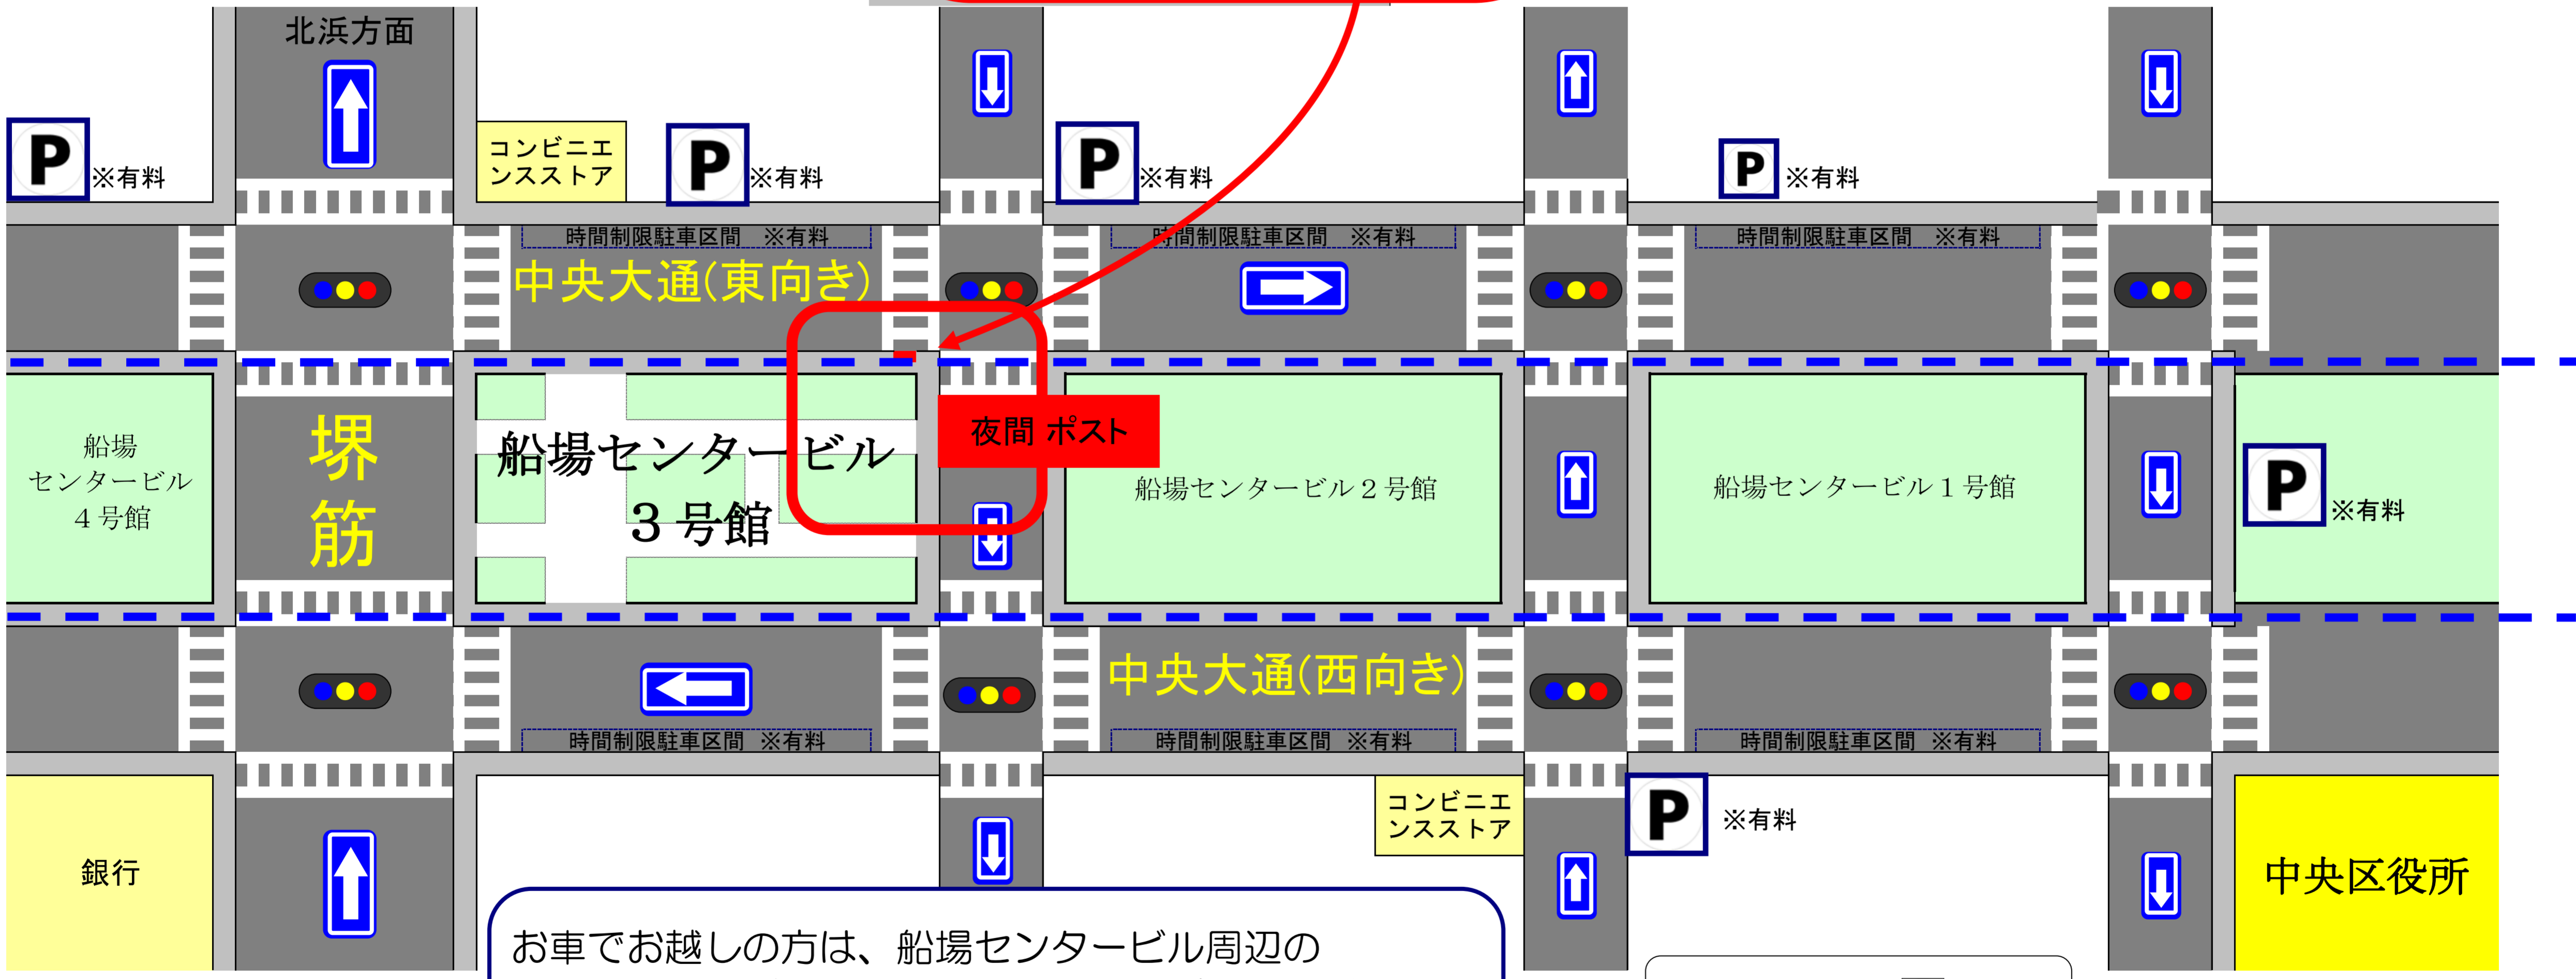

船場センタービル周辺施設 平面図

夜間ポスト設置場所

船場センタービル
3号館1階北東側外部通路に
夜間ポストを設置しています。

阪神高速道路

お車でお越しの方は、船場センタービル周辺の
有料駐車場及び、時間制限駐車区間をご利用ください。
※中央大通の平面道路上は、東向き・西向き共に船場センタービル側には駐車できません。

一方通行 駐車場