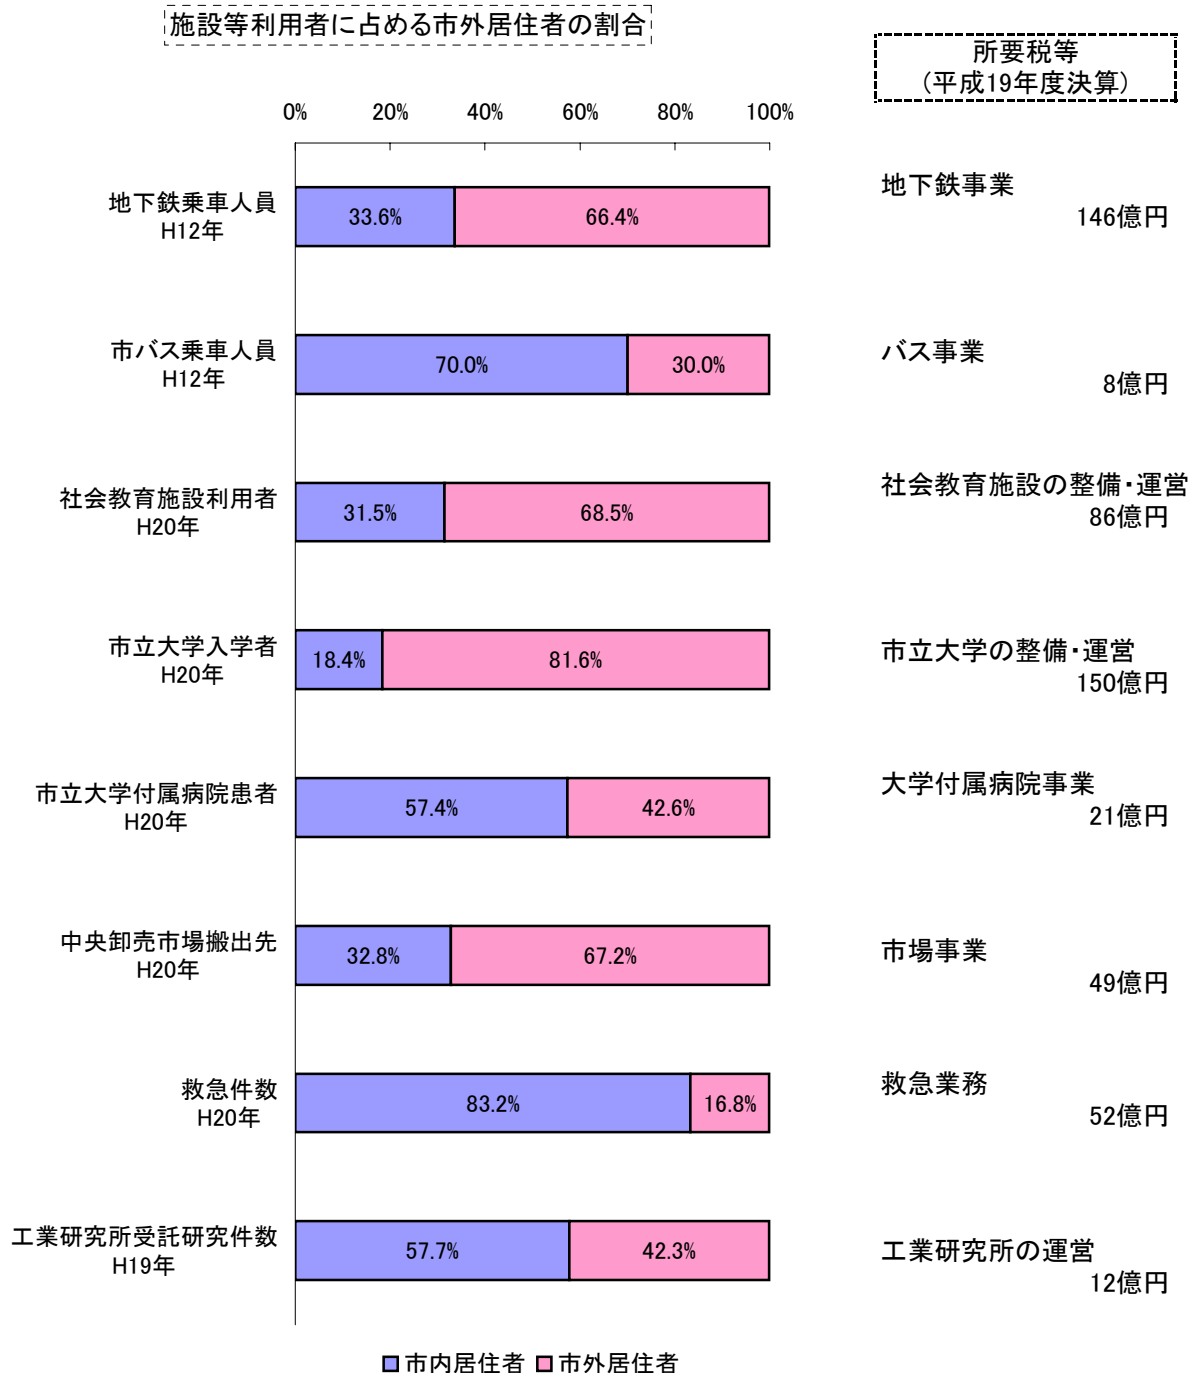

## ③母都市としての役割を果たす大阪市

➤ 大阪市は、大都市圏の母都市として、地下鉄等の都市交通網の整備や社会教育施設など、さまざまな事業を実施しており、高度な都市機能が集積しています。

(\*)社会教育施設利用者は、美術館、東洋陶磁美術館、大阪歴史博物館、自然史博物館、科学館の利用者