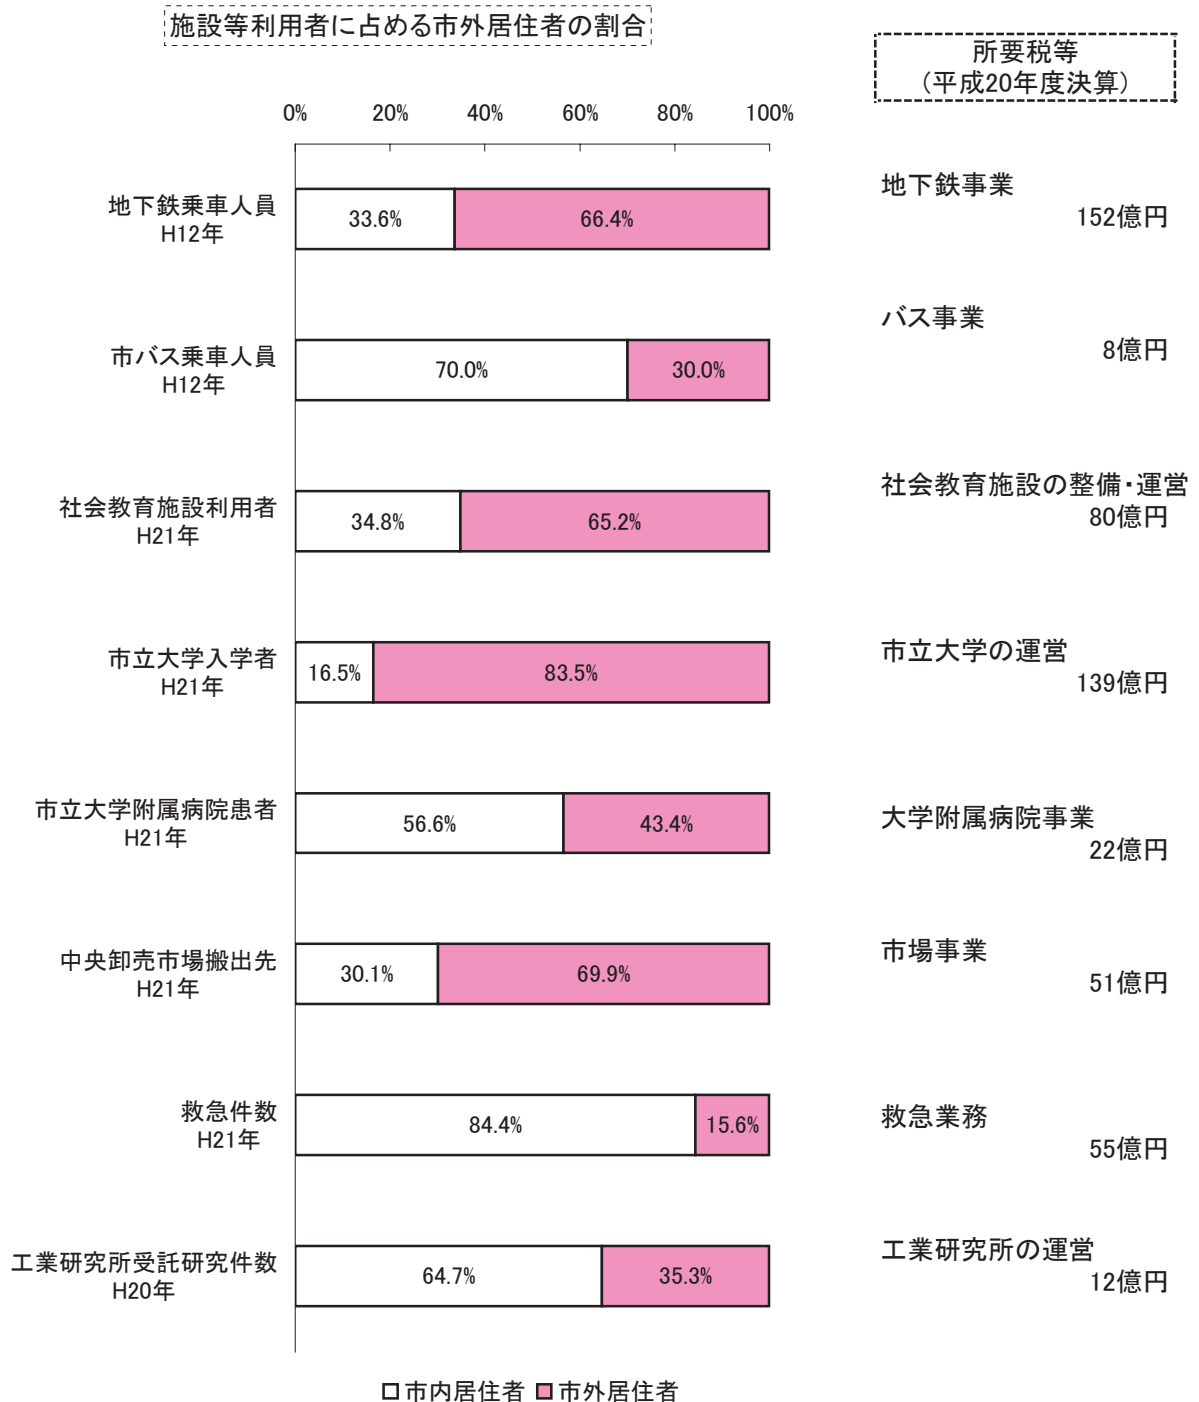

③母都市としての役割を果たす大阪市

➤ 大阪市は、大都市圏の母都市として、地下鉄等の都市交通網の整備や社会教育施設など、さまざまな事業を実施しており、高度な都市機能が集積しています。

(*1)社会教育施設利用者は、社会教育施設のうち美術館、東洋陶磁美術館、大阪歴史博物館、自然史博物館、科学館の利用者

(*2)市立大学及び市立大学附属病院所要税等は、交付金等